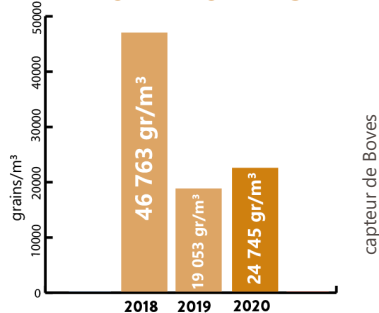

SURVEILLANCE DES POLLENS

LE BILAN DE LA SAISON POLLINIQUE 2020 DANS L' AISNE, L' OISE ET LA SOMME

Après une année particulière, la saison pollinique s'achève pour Atmo Hauts-de-France. Retour sur l'année 2020 pour l'Aisne, l'Oise et la Somme

31 SEMAINES
DE PRÉLÈVEMENTS EN 2020

DU 29 JANVIER
AU 15 SEPTEMBRE

7 semaines avec
un risque d'allergie
élevé et très élevé

14 semaines avec
un risque d'allergie
moyen

« TOP 3 » DES POLLENS

Taxons principaux
en nombre de grains

TOTAL POLLENS

Nombre total de pollens annuel

2 PICS DE POLLINISATION

POLLENS DE BOULEAUX
8 au 14 avril

POLLENS DE GRAMINÉES
27 mai au 2 juin

2 CAPTEURS

1 À AMIENS - 1 À LILLE

1 560