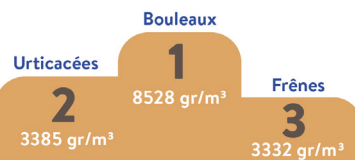

31 SEMAINES
DE PRÉLÈVEMENTS EN 2020

DU 29 JANVIER
AU 15 SEPTEMBRE

7 semaines avec
un risque d'allergie
élevé et très élevé

14 semaines avec
un risque d'allergie
moyen

« TOP 3 » DES POLLENS

Taxons principaux
en nombre de grains

TOTAL POLLENS

Nombre total de pollens annuel

2 PICS DE POLLINISATION

POLLENS DE BOULEAUX
8 au 14 avril

POLLENS DE GRAMINÉES
27 mai au 2 juin

2 CAPTEURS

1 À AMIENS - 1 À LILLE

1 560