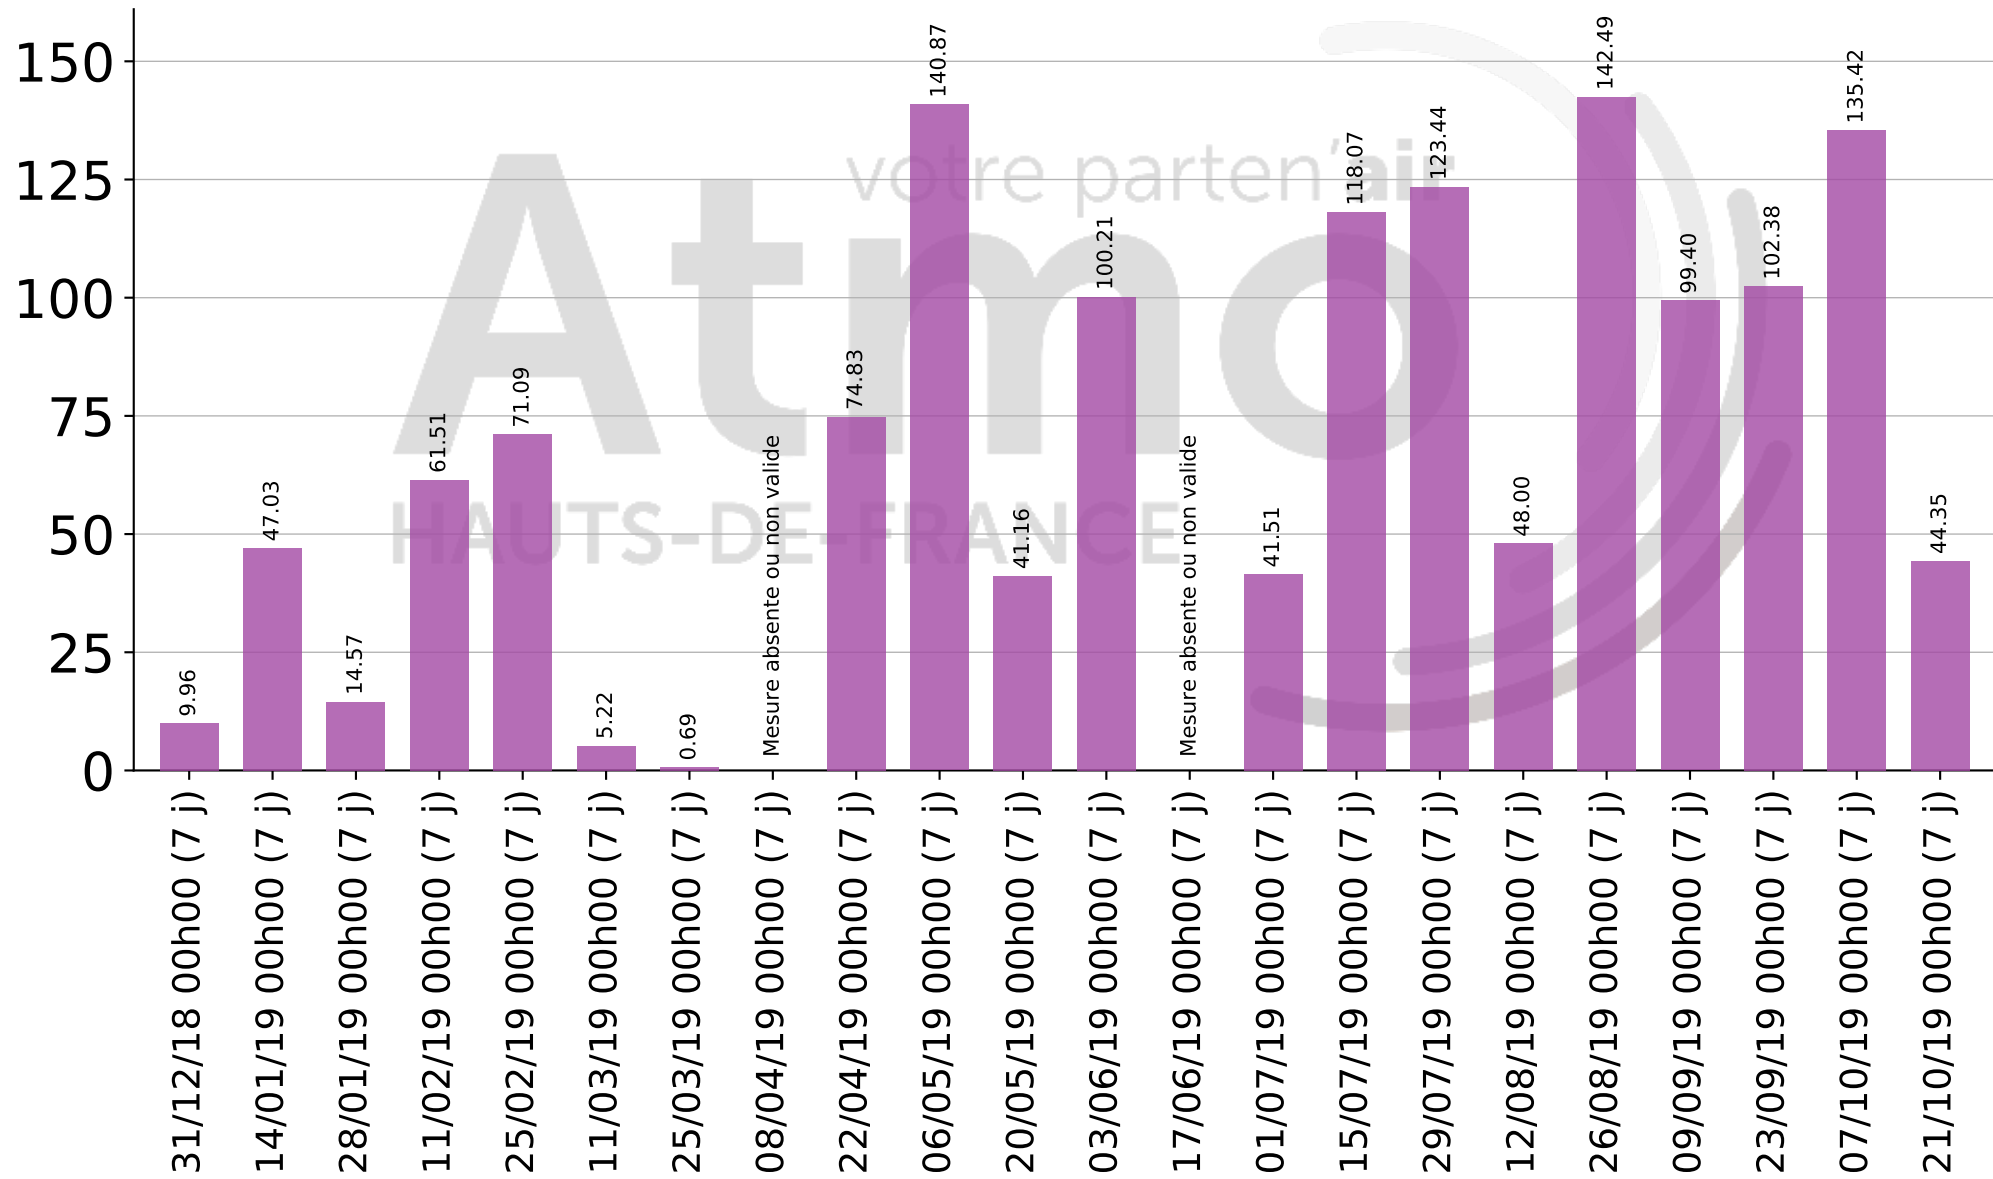

Concentrations en nickel à Isbergues

Concentration moyenne sur la période de prélèvement (ng/m³)

Début et durée du prélèvement