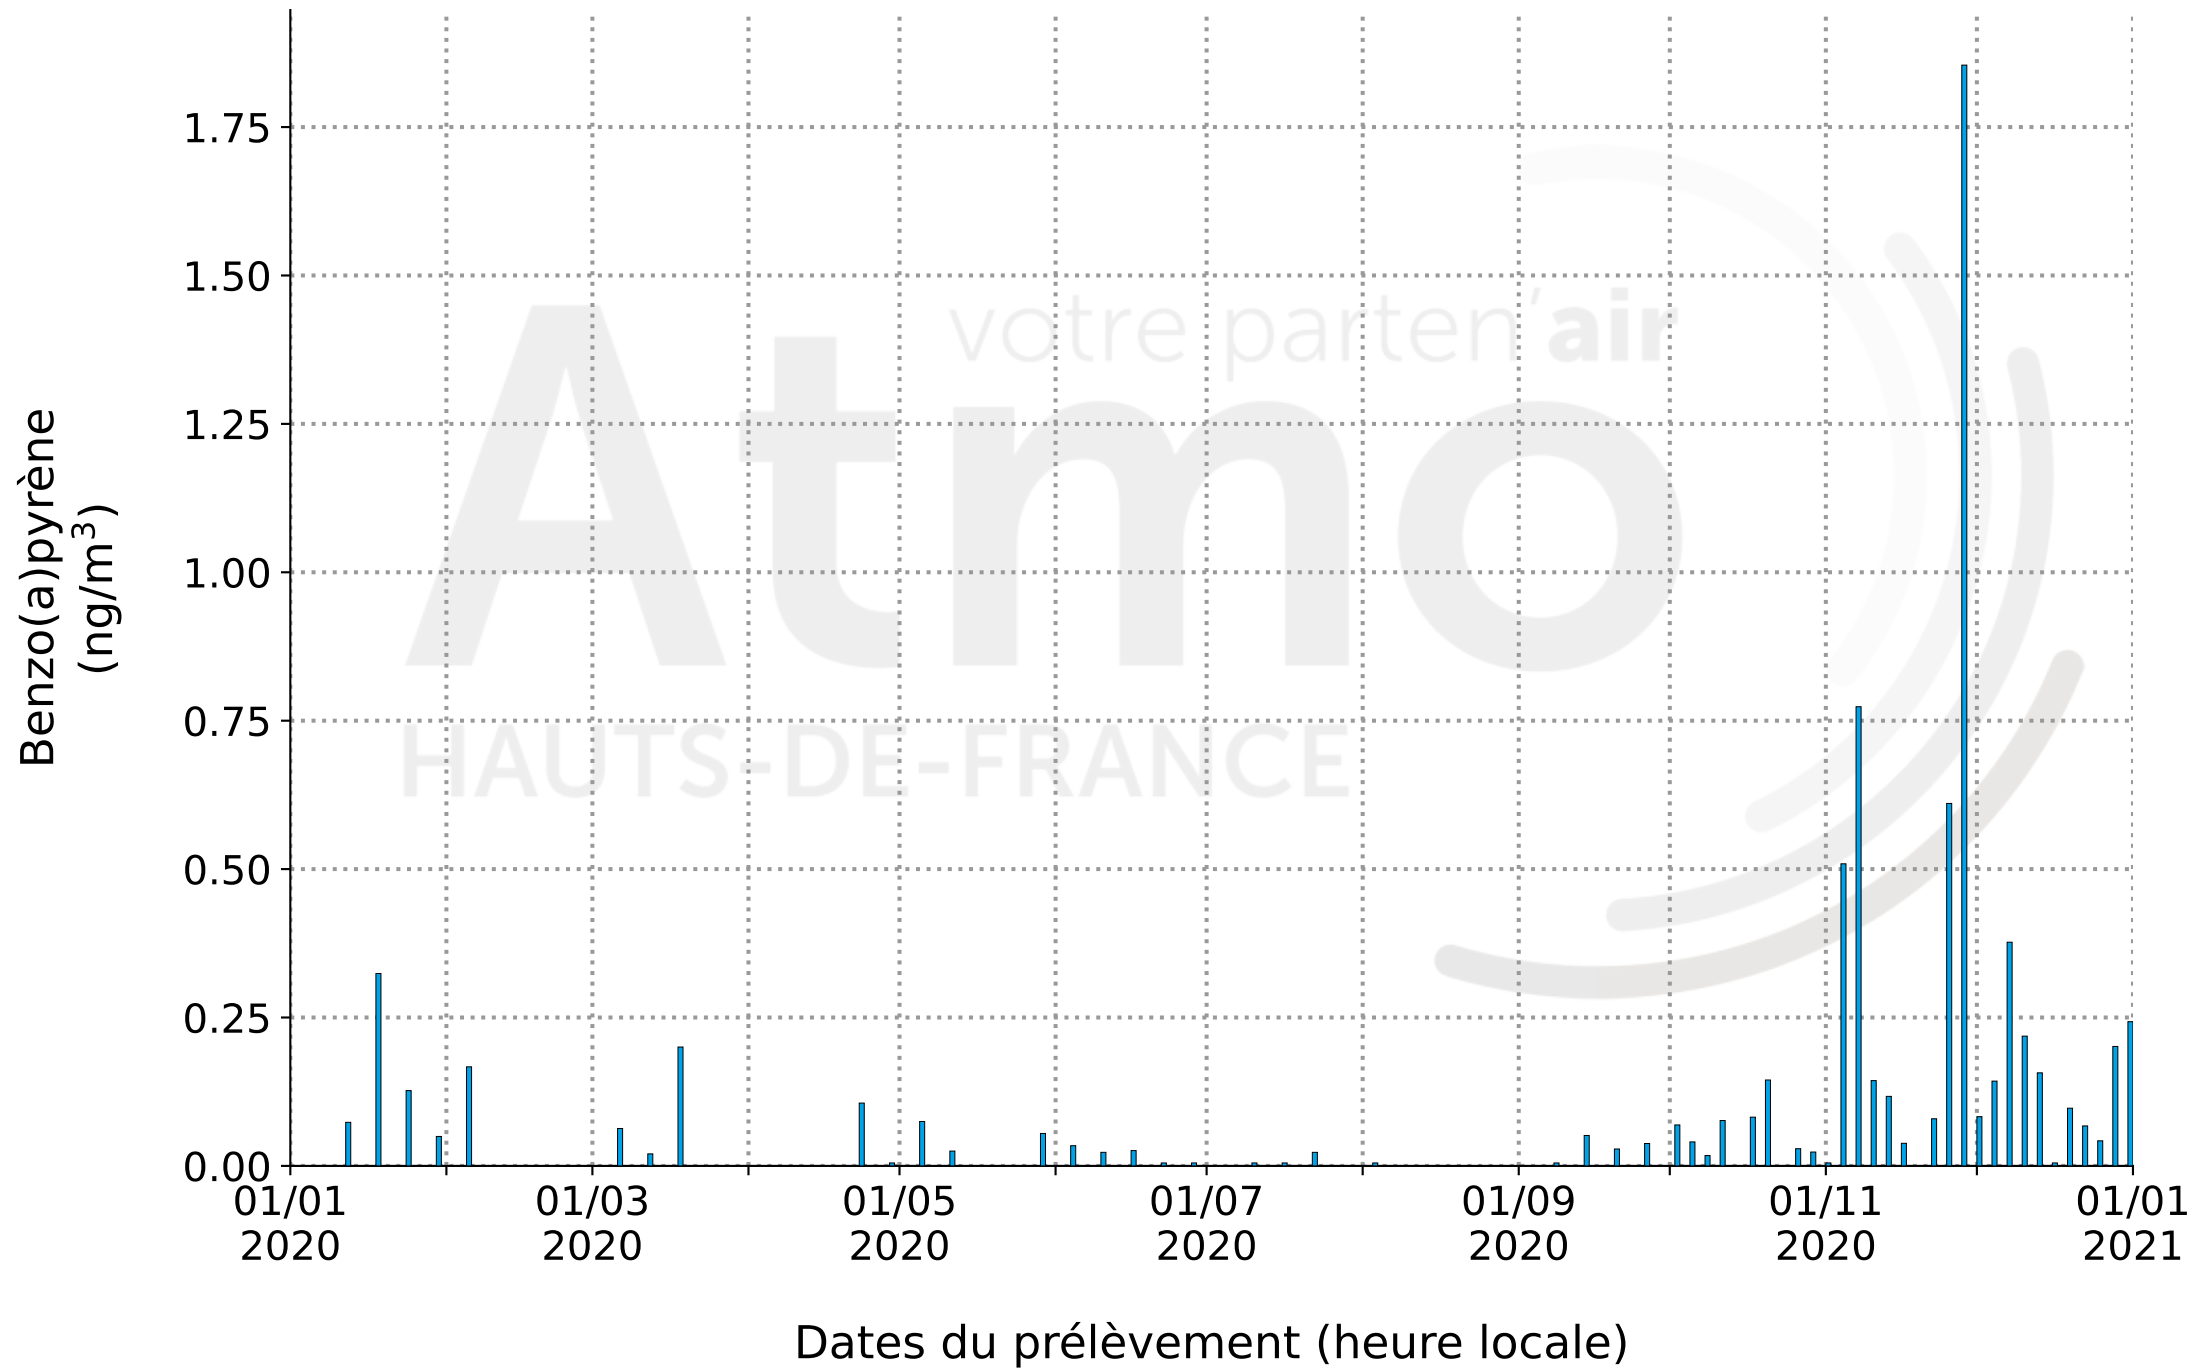

Concentrations en HAP à Amiens 14 Juillet (AM3) en 2020

Début du prélèvement (heure locale)	Fin du prélèvement (heure locale)	Benzo(a)pyrène (ng/m ³)
12/01/2020 00h00	13/01/2020 00h00	0.07
18/01/2020 00h00	19/01/2020 00h00	0.32
24/01/2020 00h00	25/01/2020 00h00	0.13
30/01/2020 00h00	31/01/2020 00h00	0.05
05/02/2020 00h00	06/02/2020 00h00	0.17
06/03/2020 00h00	07/03/2020 00h00	0.06
12/03/2020 00h00	13/03/2020 00h00	0.02
18/03/2020 00h00	19/03/2020 00h00	0.20
23/04/2020 00h00	24/04/2020 00h00	0.11
29/04/2020 00h00	30/04/2020 00h00	0.01
05/05/2020 00h00	06/05/2020 00h00	0.07
11/05/2020 00h00	12/05/2020 00h00	0.03
29/05/2020 00h00	30/05/2020 00h00	0.05
04/06/2020 00h00	05/06/2020 00h00	0.03
10/06/2020 00h00	11/06/2020 00h00	0.02
16/06/2020 00h00	17/06/2020 00h00	0.03
22/06/2020 00h00	23/06/2020 00h00	0.01
28/06/2020 00h00	29/06/2020 00h00	0.01
10/07/2020 00h00	11/07/2020 00h00	0.01
16/07/2020 00h00	17/07/2020 00h00	0.01
22/07/2020 00h00	23/07/2020 00h00	0.02
03/08/2020 00h00	04/08/2020 00h00	0.01
08/09/2020 00h00	09/09/2020 00h00	0.01
14/09/2020 00h00	15/09/2020 00h00	0.05
20/09/2020 00h00	21/09/2020 00h00	0.03
26/09/2020 00h00	27/09/2020 00h00	0.04
02/10/2020 00h00	03/10/2020 00h00	0.07
05/10/2020 00h00	06/10/2020 00h00	0.04
08/10/2020 00h00	09/10/2020 00h00	0.02
11/10/2020 00h00	12/10/2020 00h00	0.08
17/10/2020 00h00	18/10/2020 00h00	0.08
20/10/2020 00h00	21/10/2020 00h00	0.14
26/10/2020 00h00	27/10/2020 00h00	0.03
29/10/2020 00h00	30/10/2020 00h00	0.02
01/11/2020 00h00	02/11/2020 00h00	0.01
04/11/2020 00h00	05/11/2020 00h00	0.51
07/11/2020 00h00	08/11/2020 00h00	0.77
10/11/2020 00h00	11/11/2020 00h00	0.14