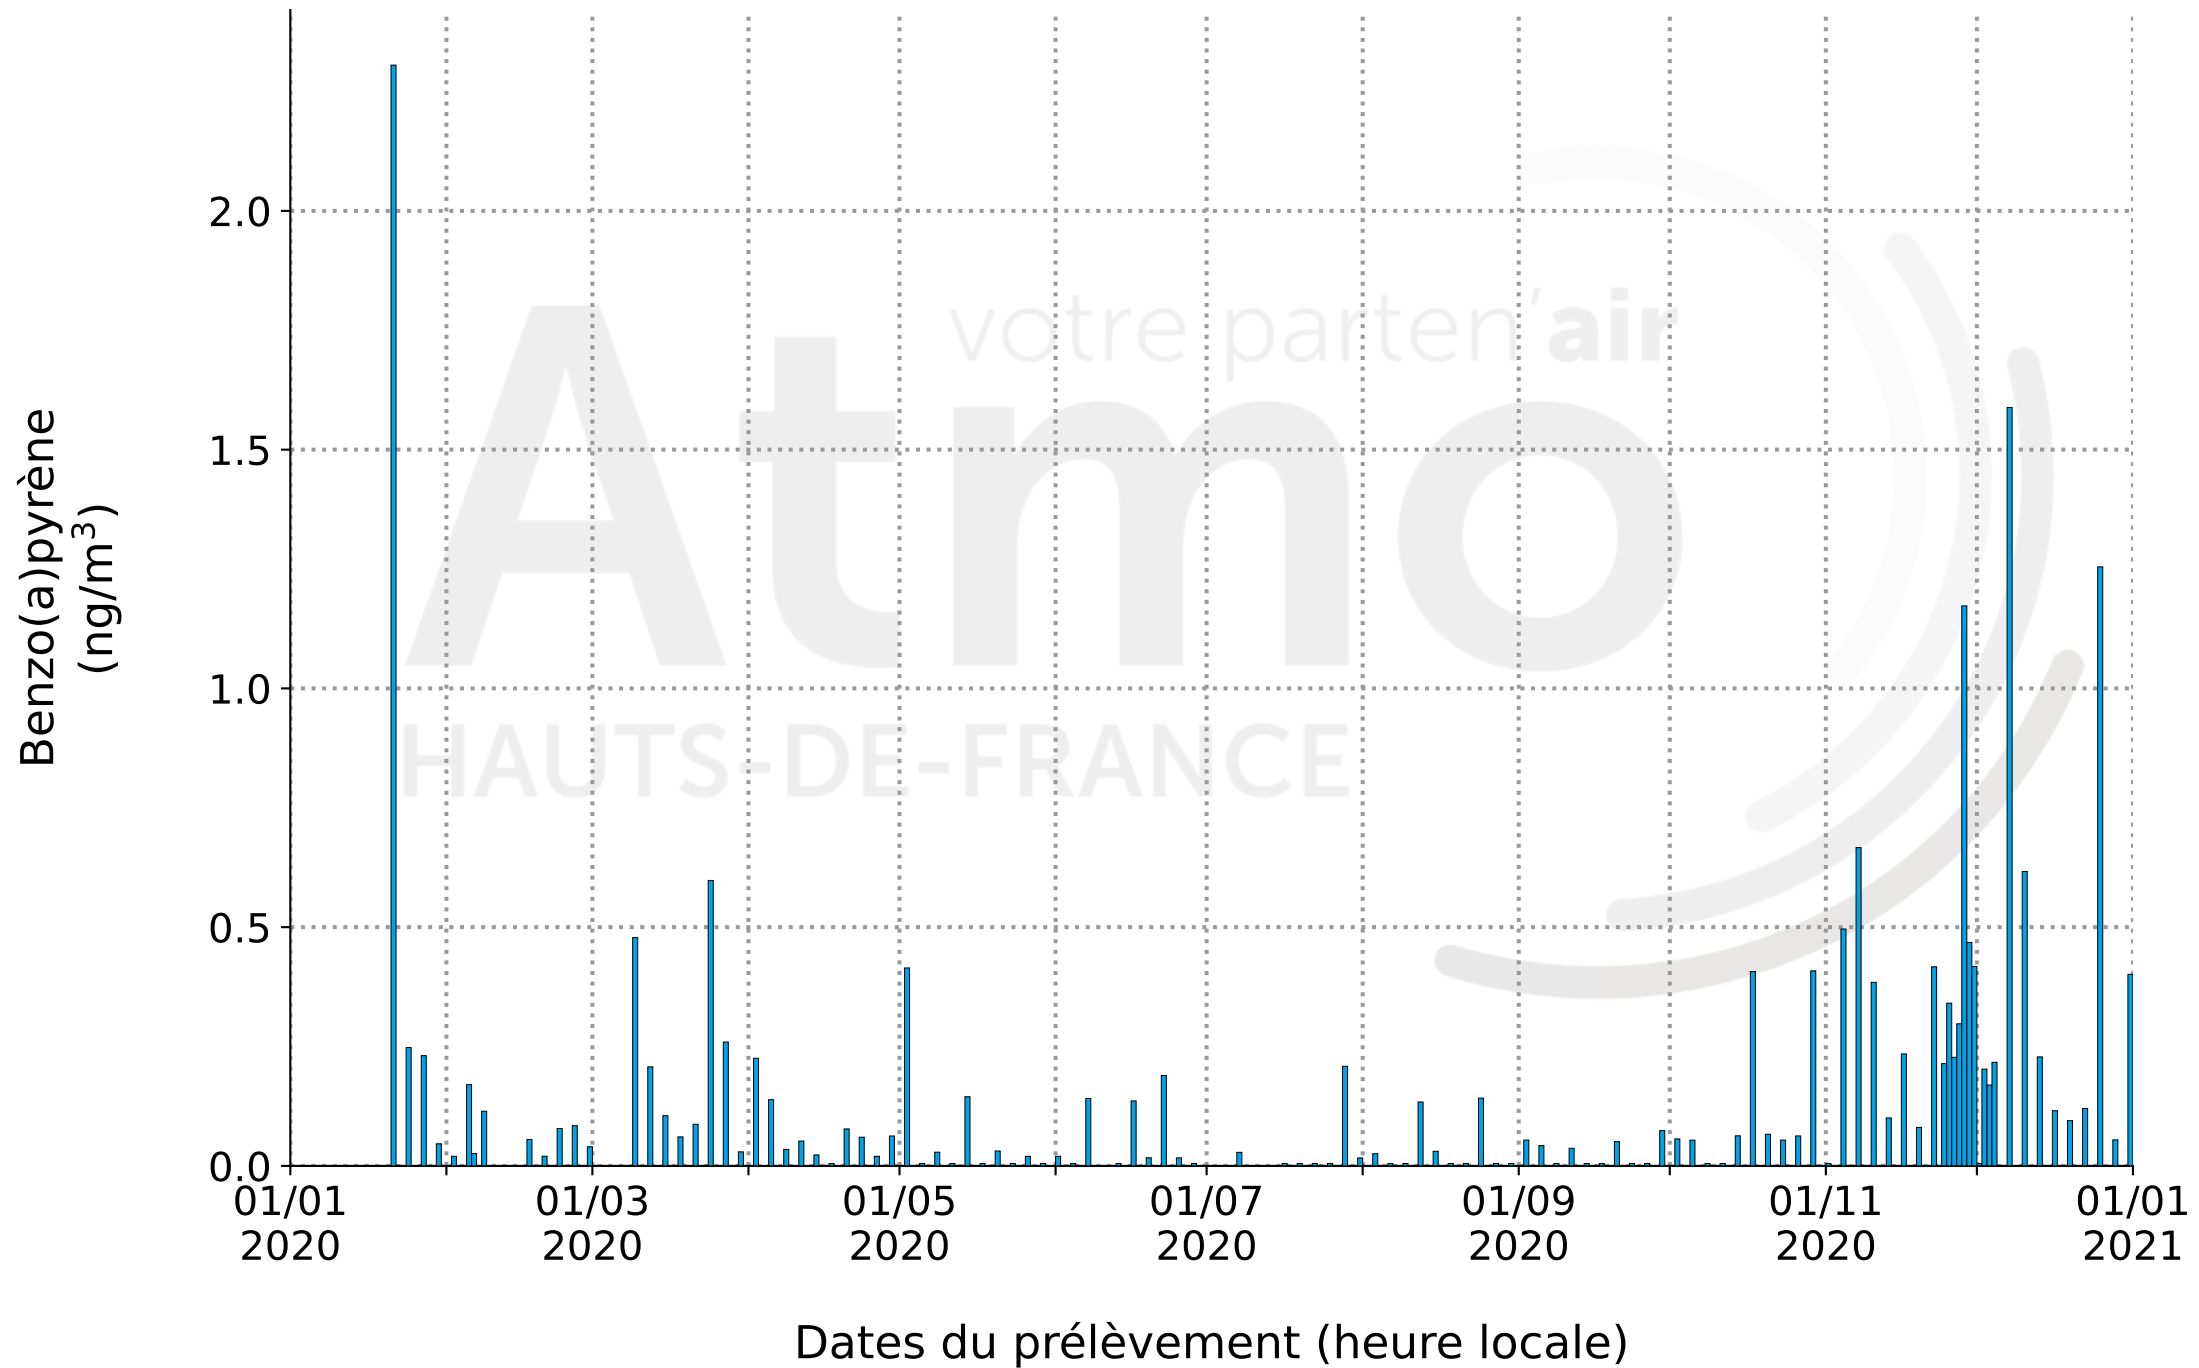

Concentrations en HAP à Malo-les-Bains (DK4) en 2020

Début du prélèvement (heure locale)	Fin du prélèvement (heure locale)	Benzo(a)pyrène (ng/m ³)
21/01/2020 00h00	22/01/2020 00h00	2.31
24/01/2020 00h00	25/01/2020 00h00	0.25
27/01/2020 00h00	28/01/2020 00h00	0.23
30/01/2020 00h00	31/01/2020 00h00	0.05
02/02/2020 00h00	03/02/2020 00h00	0.02
05/02/2020 00h00	06/02/2020 00h00	0.17
06/02/2020 00h00	07/02/2020 00h00	0.03
08/02/2020 00h00	09/02/2020 00h00	0.11
17/02/2020 00h00	18/02/2020 00h00	0.06
20/02/2020 00h00	21/02/2020 00h00	0.02
23/02/2020 00h00	24/02/2020 00h00	0.08
26/02/2020 00h00	27/02/2020 00h00	0.08
29/02/2020 00h00	01/03/2020 00h00	0.04
09/03/2020 00h00	10/03/2020 00h00	0.48
12/03/2020 00h00	13/03/2020 00h00	0.21
15/03/2020 00h00	16/03/2020 00h00	0.11
18/03/2020 00h00	19/03/2020 00h00	0.06
21/03/2020 00h00	22/03/2020 00h00	0.09
24/03/2020 00h00	25/03/2020 00h00	0.60
27/03/2020 00h00	28/03/2020 00h00	0.26
30/03/2020 00h00	31/03/2020 00h00	0.03
02/04/2020 00h00	03/04/2020 00h00	0.23
05/04/2020 00h00	06/04/2020 00h00	0.14
08/04/2020 00h00	09/04/2020 00h00	0.03
11/04/2020 00h00	12/04/2020 00h00	0.05
14/04/2020 00h00	15/04/2020 00h00	0.02
17/04/2020 00h00	18/04/2020 00h00	0.01
20/04/2020 00h00	21/04/2020 00h00	0.08
23/04/2020 00h00	24/04/2020 00h00	0.06
26/04/2020 00h00	27/04/2020 00h00	0.02
29/04/2020 00h00	30/04/2020 00h00	0.06
02/05/2020 00h00	03/05/2020 00h00	0.41
05/05/2020 00h00	06/05/2020 00h00	0.01
08/05/2020 00h00	09/05/2020 00h00	0.03
11/05/2020 00h00	12/05/2020 00h00	0.01
14/05/2020 00h00	15/05/2020 00h00	0.14
17/05/2020 00h00	18/05/2020 00h00	0.01
20/05/2020 00h00	21/05/2020 00h00	0.03