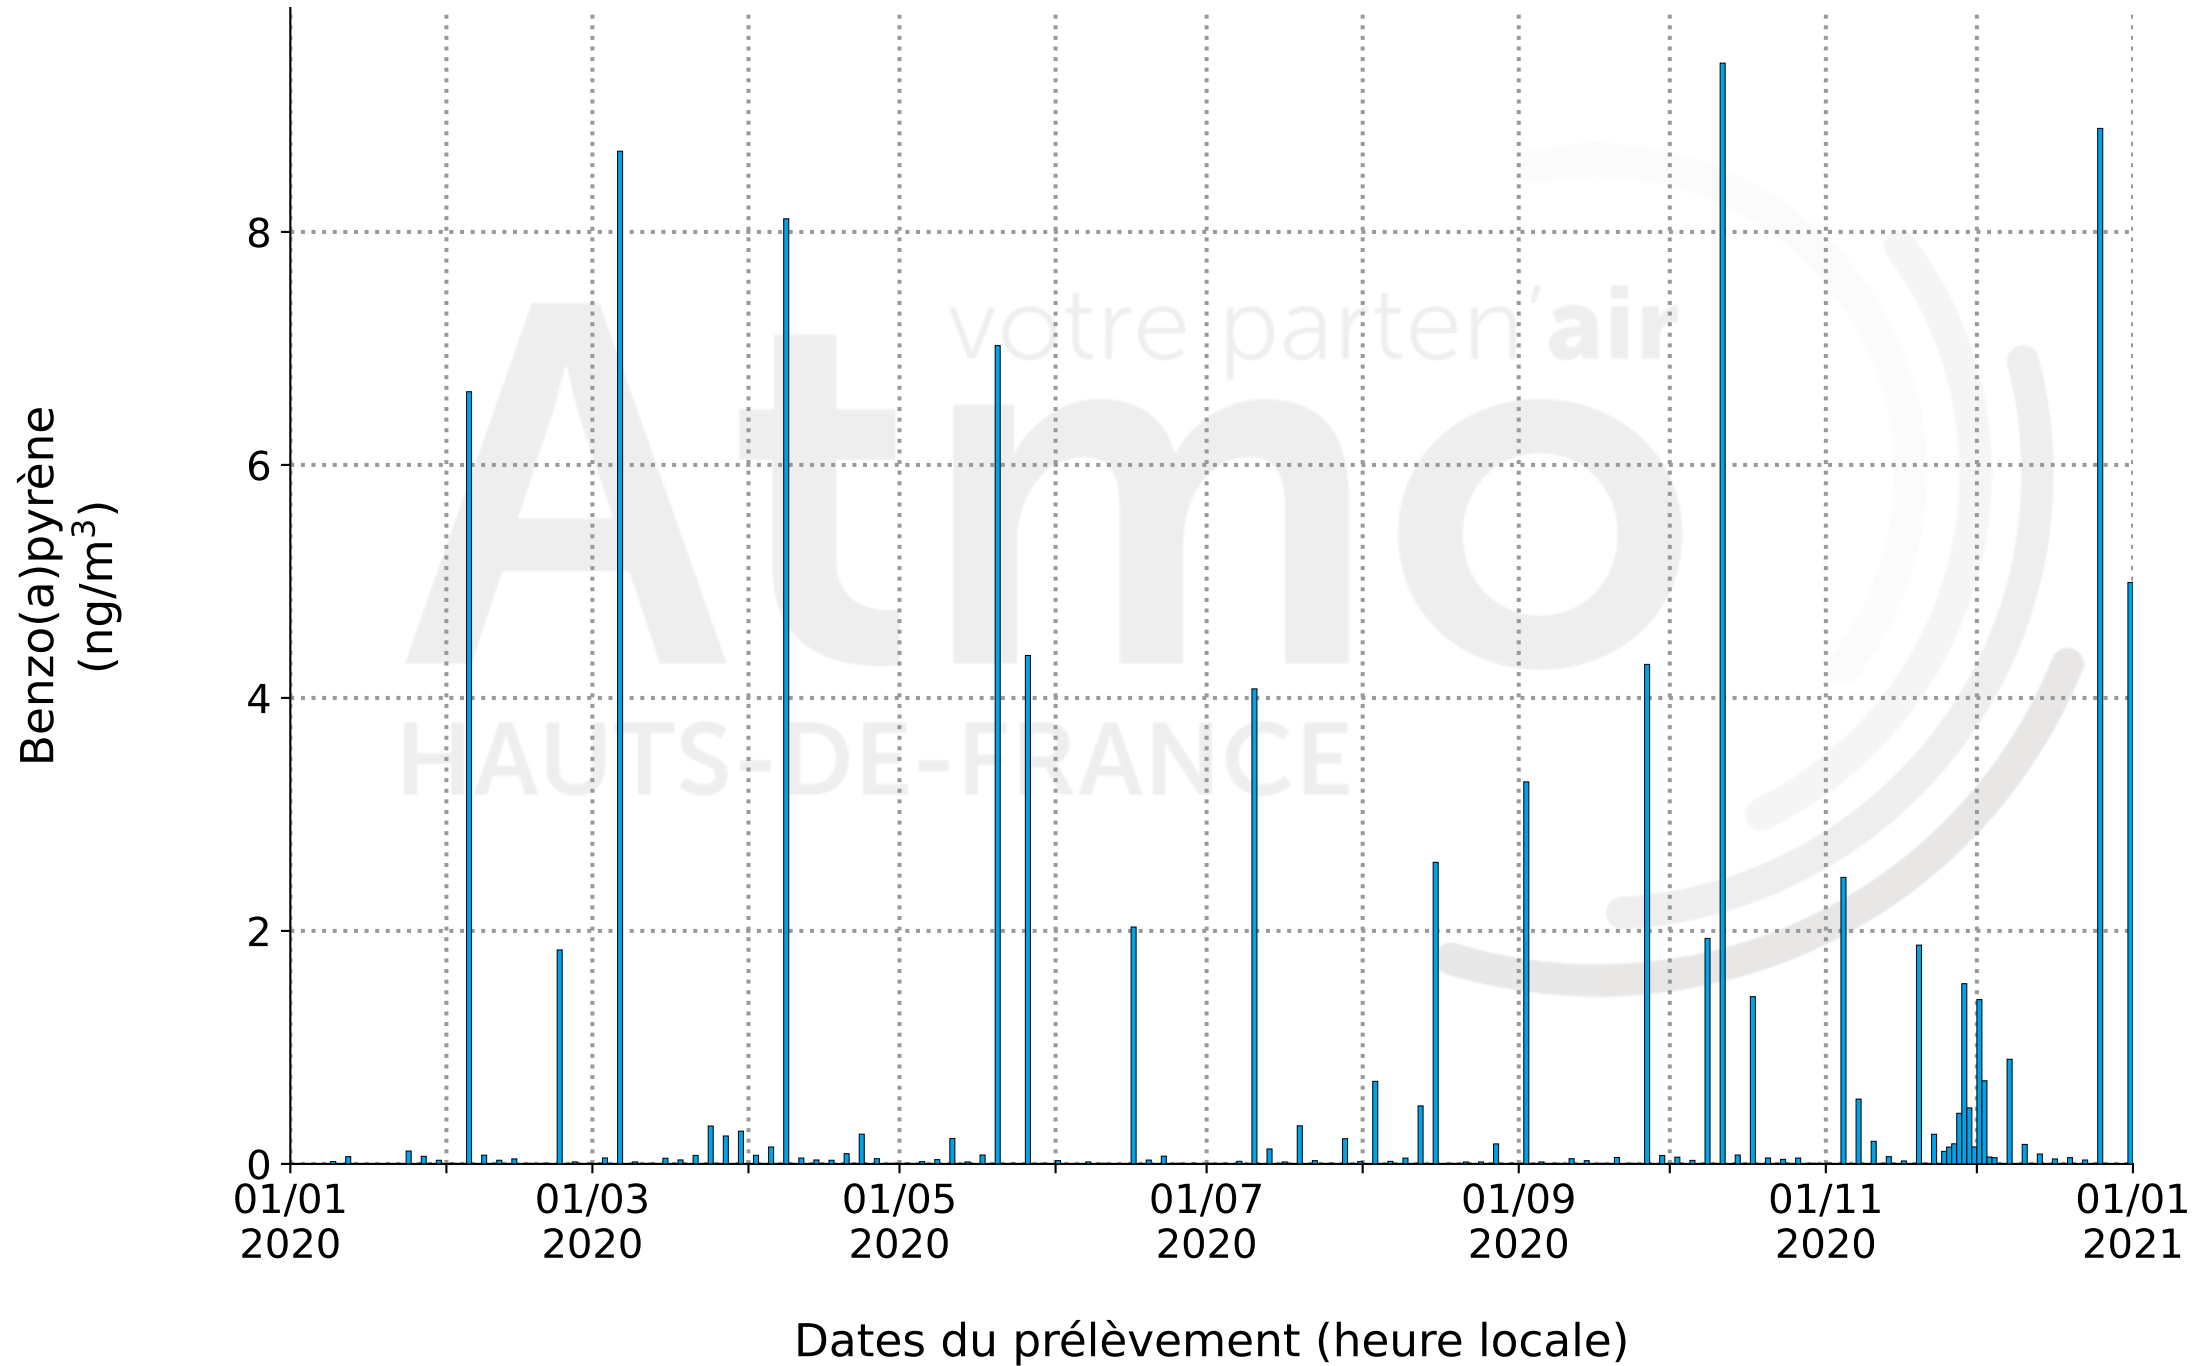

# Concentrations en HAP à Grande-Synthe (DKI) en 2020

Début du prélèvement (heure locale)	Fin du prélèvement (heure locale)	Benzo(a)pyrène (ng/m <sup>3</sup> )
09/01/2020 00h00	10/01/2020 00h00	0.02
12/01/2020 00h00	13/01/2020 00h00	0.06
24/01/2020 00h00	25/01/2020 00h00	0.11
27/01/2020 00h00	28/01/2020 00h00	0.07
30/01/2020 00h00	31/01/2020 00h00	0.03
02/02/2020 00h00	03/02/2020 00h00	0.01
05/02/2020 00h00	06/02/2020 00h00	6.63
08/02/2020 00h00	09/02/2020 00h00	0.08
11/02/2020 00h00	12/02/2020 00h00	0.03
14/02/2020 00h00	15/02/2020 00h00	0.04
17/02/2020 00h00	18/02/2020 00h00	0.01
20/02/2020 00h00	21/02/2020 00h00	0.01
23/02/2020 00h00	24/02/2020 00h00	1.84
26/02/2020 00h00	27/02/2020 00h00	0.02
29/02/2020 00h00	01/03/2020 00h00	0.01
03/03/2020 00h00	04/03/2020 00h00	0.05
06/03/2020 00h00	07/03/2020 00h00	8.69
09/03/2020 00h00	10/03/2020 00h00	0.02
12/03/2020 00h00	13/03/2020 00h00	0.01
15/03/2020 00h00	16/03/2020 00h00	0.05
18/03/2020 00h00	19/03/2020 00h00	0.03
21/03/2020 00h00	22/03/2020 00h00	0.07
24/03/2020 00h00	25/03/2020 00h00	0.33
27/03/2020 00h00	28/03/2020 00h00	0.24
30/03/2020 00h00	31/03/2020 00h00	0.28
02/04/2020 00h00	03/04/2020 00h00	0.07
05/04/2020 00h00	06/04/2020 00h00	0.15
08/04/2020 00h00	09/04/2020 00h00	8.11
11/04/2020 00h00	12/04/2020 00h00	0.05
14/04/2020 00h00	15/04/2020 00h00	0.03
17/04/2020 00h00	18/04/2020 00h00	0.03
20/04/2020 00h00	21/04/2020 00h00	0.09
23/04/2020 00h00	24/04/2020 00h00	0.26
26/04/2020 00h00	27/04/2020 00h00	0.05
29/04/2020 00h00	30/04/2020 00h00	0.01
02/05/2020 00h00	03/05/2020 00h00	0.01
05/05/2020 00h00	06/05/2020 00h00	0.02
08/05/2020 00h00	09/05/2020 00h00	0.04