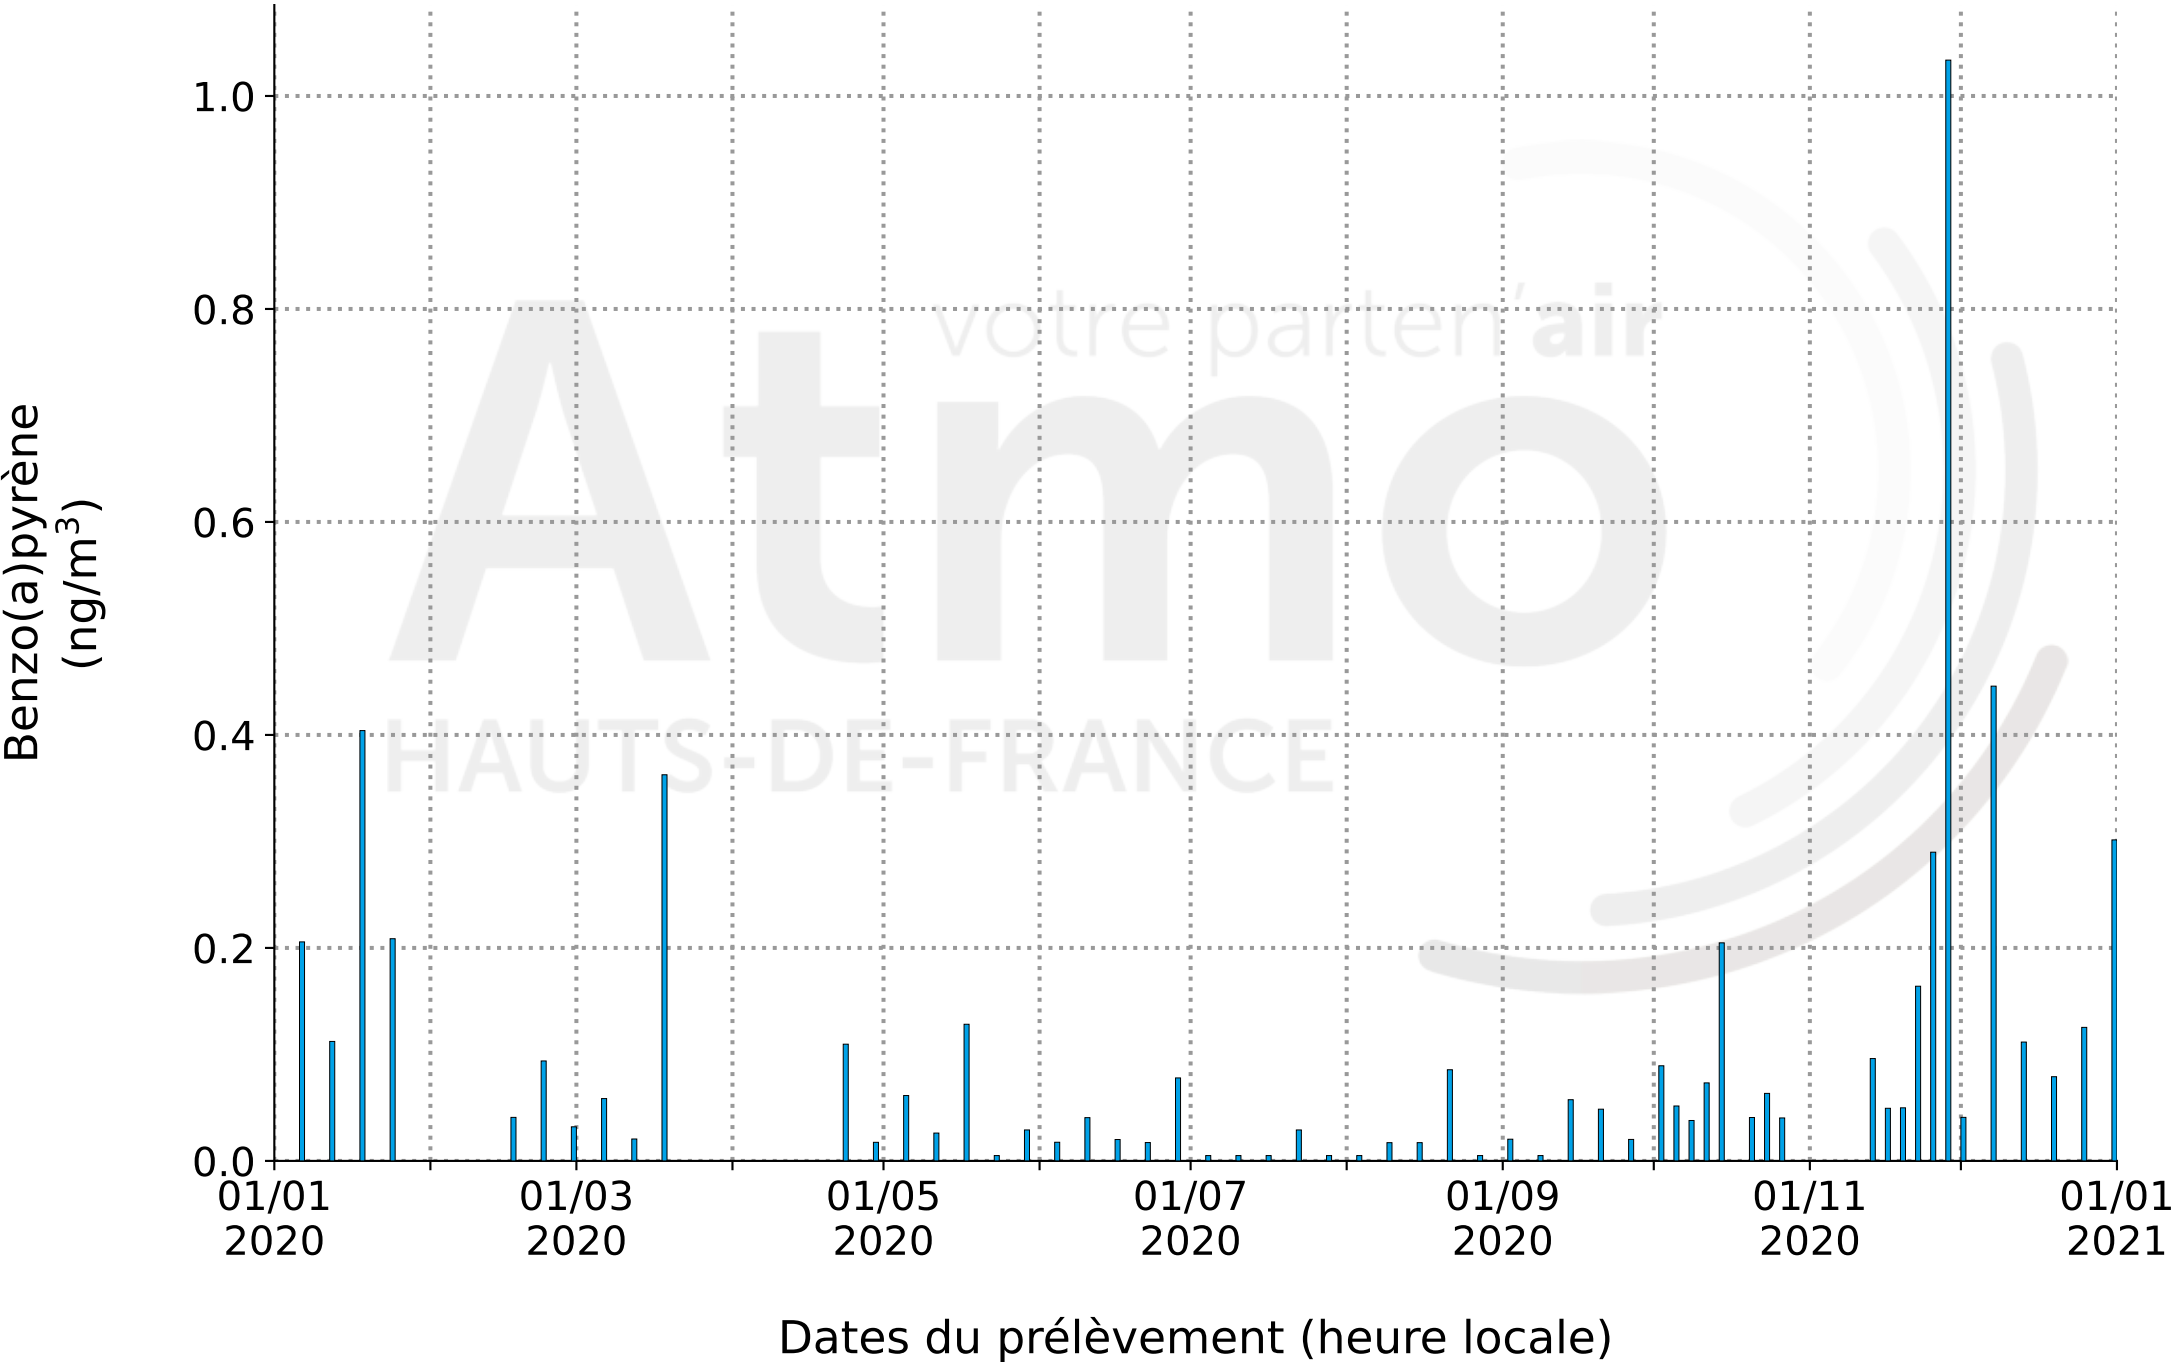

Concentrations en HAP à Saint-Quentin Victor Hugo (SQ3) en 2020

Début du prélèvement (heure locale)	Fin du prélèvement (heure locale)	Benzo(a)pyrène (ng/m ³)
06/01/2020 00h00	07/01/2020 00h00	0.21
12/01/2020 00h00	13/01/2020 00h00	0.11
18/01/2020 00h00	19/01/2020 00h00	0.40
24/01/2020 00h00	25/01/2020 00h00	0.21
17/02/2020 00h00	18/02/2020 00h00	0.04
23/02/2020 00h00	24/02/2020 00h00	0.09
29/02/2020 00h00	01/03/2020 00h00	0.03
06/03/2020 00h00	07/03/2020 00h00	0.06
12/03/2020 00h00	13/03/2020 00h00	0.02
18/03/2020 00h00	19/03/2020 00h00	0.36
23/04/2020 00h00	24/04/2020 00h00	0.11
29/04/2020 00h00	30/04/2020 00h00	0.02
05/05/2020 00h00	06/05/2020 00h00	0.06
11/05/2020 00h00	12/05/2020 00h00	0.03
17/05/2020 00h00	18/05/2020 00h00	0.13
23/05/2020 00h00	24/05/2020 00h00	0.01
29/05/2020 00h00	30/05/2020 00h00	0.03
04/06/2020 00h00	05/06/2020 00h00	0.02
10/06/2020 00h00	11/06/2020 00h00	0.04
16/06/2020 00h00	17/06/2020 00h00	0.02
22/06/2020 00h00	23/06/2020 00h00	0.02
28/06/2020 00h00	29/06/2020 00h00	0.08
04/07/2020 00h00	05/07/2020 00h00	0.01
10/07/2020 00h00	11/07/2020 00h00	0.01
16/07/2020 00h00	17/07/2020 00h00	0.01
22/07/2020 00h00	23/07/2020 00h00	0.03
28/07/2020 00h00	29/07/2020 00h00	0.01
03/08/2020 00h00	04/08/2020 00h00	0.01
09/08/2020 00h00	10/08/2020 00h00	0.02
15/08/2020 00h00	16/08/2020 00h00	0.02
21/08/2020 00h00	22/08/2020 00h00	0.09
27/08/2020 00h00	28/08/2020 00h00	0.01
02/09/2020 00h00	03/09/2020 00h00	0.02
08/09/2020 00h00	09/09/2020 00h00	0.01
14/09/2020 00h00	15/09/2020 00h00	0.06
20/09/2020 00h00	21/09/2020 00h00	0.05
26/09/2020 00h00	27/09/2020 00h00	0.02
02/10/2020 00h00	03/10/2020 00h00	0.09