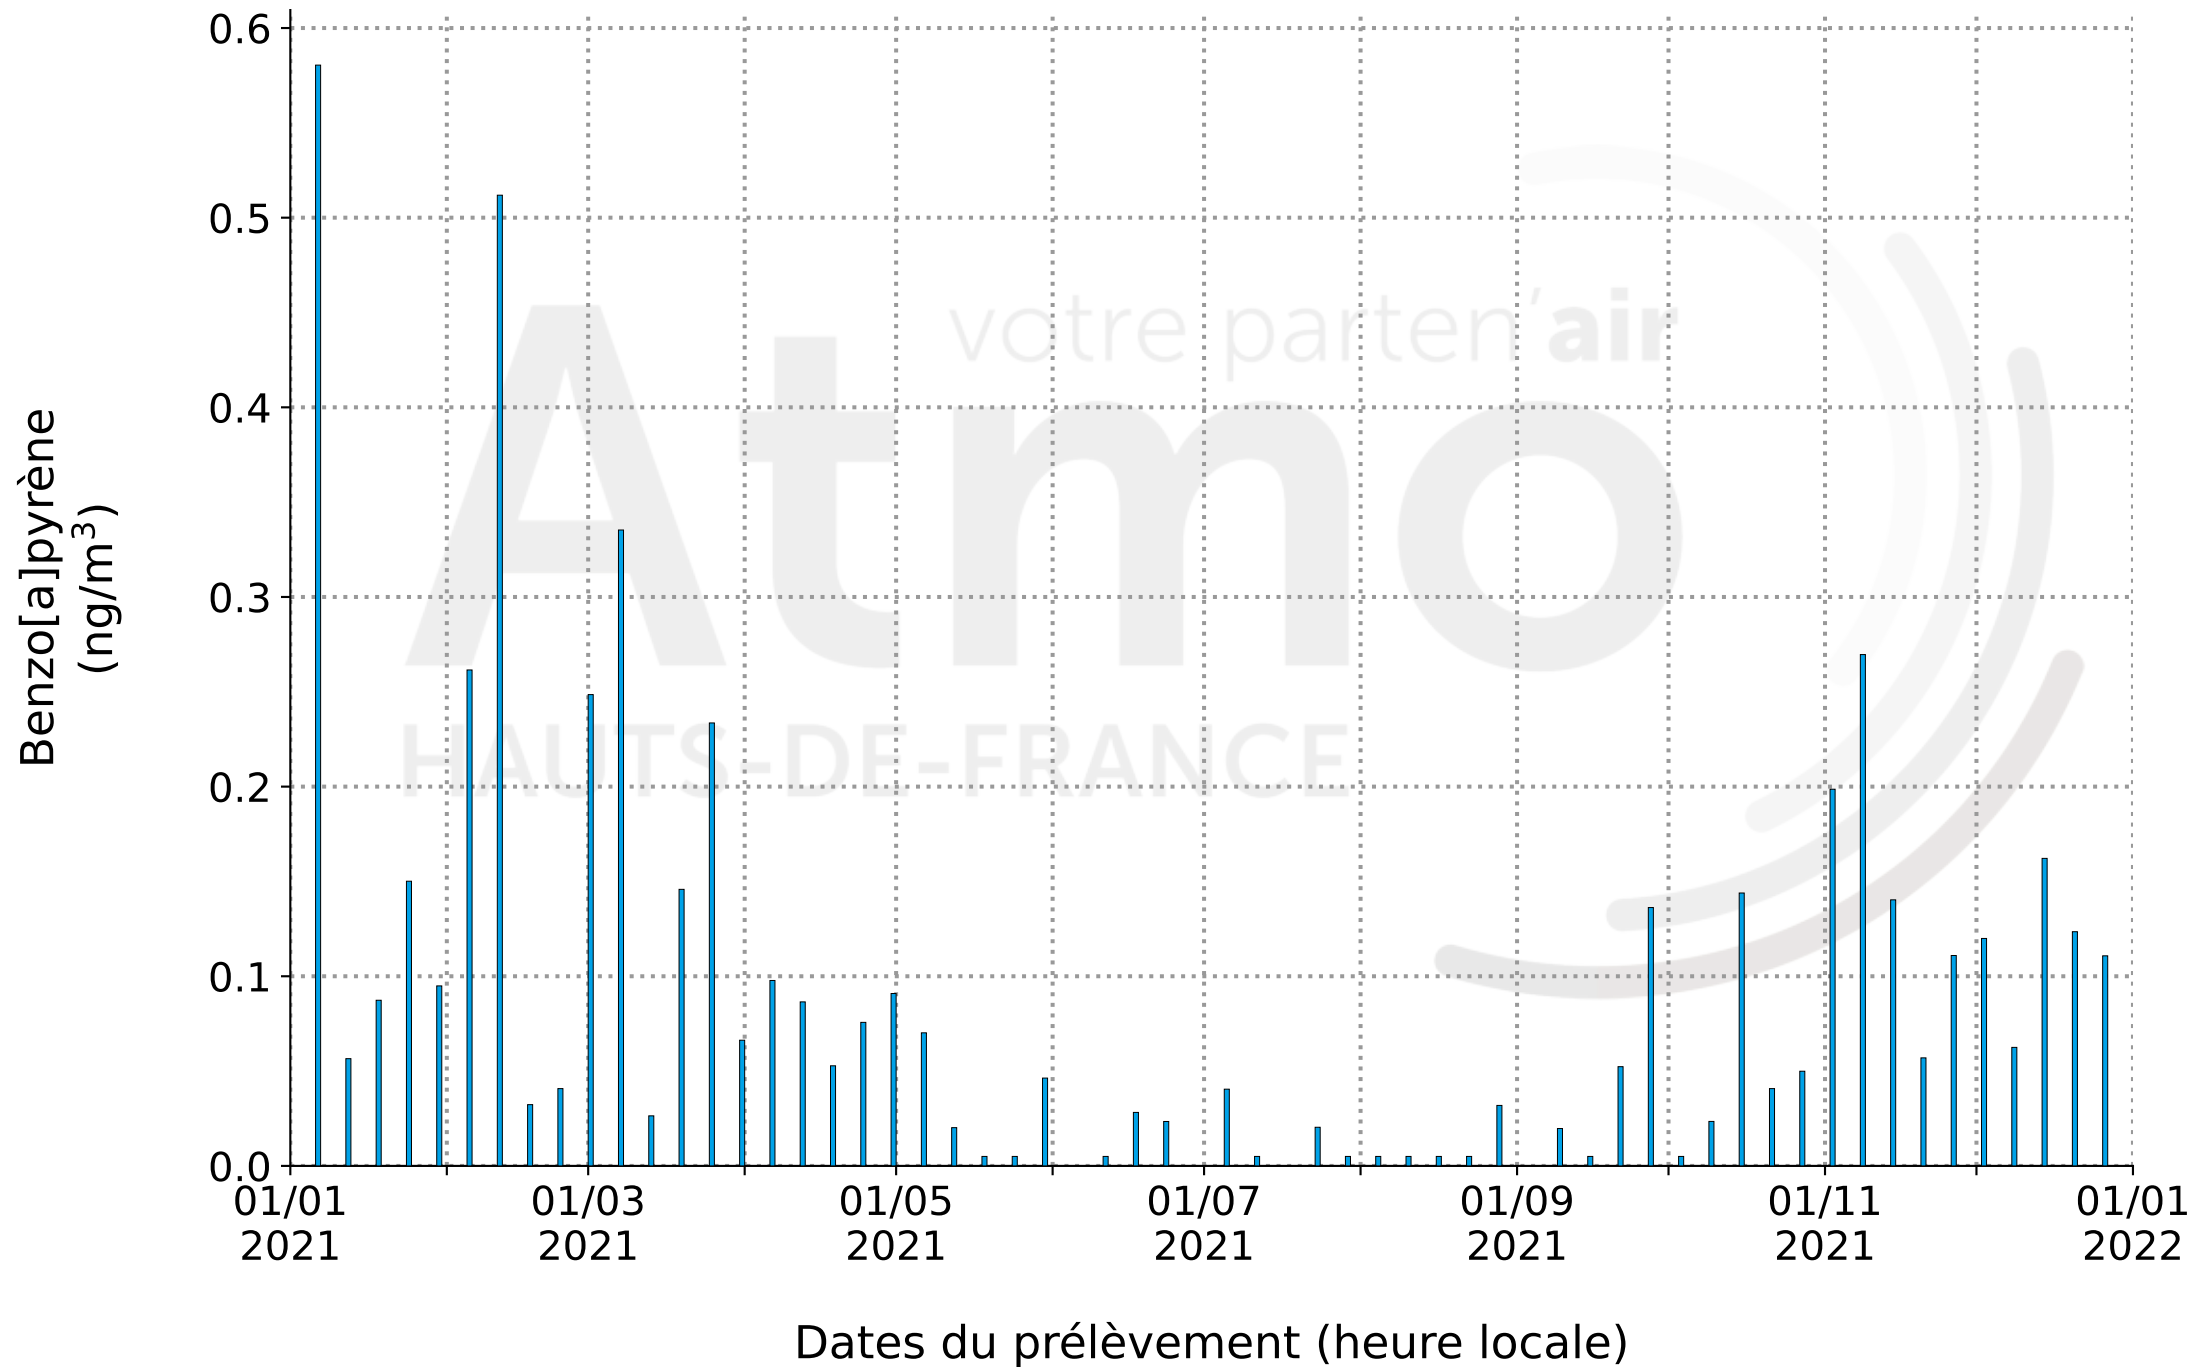

# Concentrations en HAP à Amiens 14 Juillet (AM3) en 2021

Début du prélèvement (heure locale)	Fin du prélèvement (heure locale)	Benzo[a]pyrène (ng/m <sup>3</sup> )
06/01/2021 00h00	07/01/2021 00h00	0.58
12/01/2021 00h00	13/01/2021 00h00	0.06
18/01/2021 00h00	19/01/2021 00h00	0.09
24/01/2021 00h00	25/01/2021 00h00	0.15
30/01/2021 00h00	31/01/2021 00h00	0.09
05/02/2021 00h00	06/02/2021 00h00	0.26
11/02/2021 00h00	12/02/2021 00h00	0.51
17/02/2021 00h00	18/02/2021 00h00	0.03
23/02/2021 00h00	24/02/2021 00h00	0.04
01/03/2021 00h00	02/03/2021 00h00	0.25
07/03/2021 00h00	08/03/2021 00h00	0.34
13/03/2021 00h00	14/03/2021 00h00	0.03
19/03/2021 00h00	20/03/2021 00h00	0.15
25/03/2021 00h00	26/03/2021 00h00	0.23
31/03/2021 00h00	01/04/2021 00h00	0.07
06/04/2021 00h00	07/04/2021 00h00	0.10
12/04/2021 00h00	13/04/2021 00h00	0.09
18/04/2021 00h00	19/04/2021 00h00	0.05
24/04/2021 00h00	25/04/2021 00h00	0.08
30/04/2021 00h00	01/05/2021 00h00	0.09
06/05/2021 00h00	07/05/2021 00h00	0.07
12/05/2021 00h00	13/05/2021 00h00	0.02
18/05/2021 00h00	19/05/2021 00h00	0.01
24/05/2021 00h00	25/05/2021 00h00	0.01
30/05/2021 00h00	31/05/2021 00h00	0.05
11/06/2021 00h00	12/06/2021 00h00	0.01
17/06/2021 00h00	18/06/2021 00h00	0.03
23/06/2021 00h00	24/06/2021 00h00	0.02
05/07/2021 00h00	06/07/2021 00h00	0.04
11/07/2021 00h00	12/07/2021 00h00	0.01
23/07/2021 00h00	24/07/2021 00h00	0.02
29/07/2021 00h00	30/07/2021 00h00	0.01
04/08/2021 00h00	05/08/2021 00h00	0.01
10/08/2021 00h00	11/08/2021 00h00	0.01
16/08/2021 00h00	17/08/2021 00h00	0.01
22/08/2021 00h00	23/08/2021 00h00	0.01
28/08/2021 00h00	29/08/2021 00h00	0.03
09/09/2021 00h00	10/09/2021 00h00	0.02