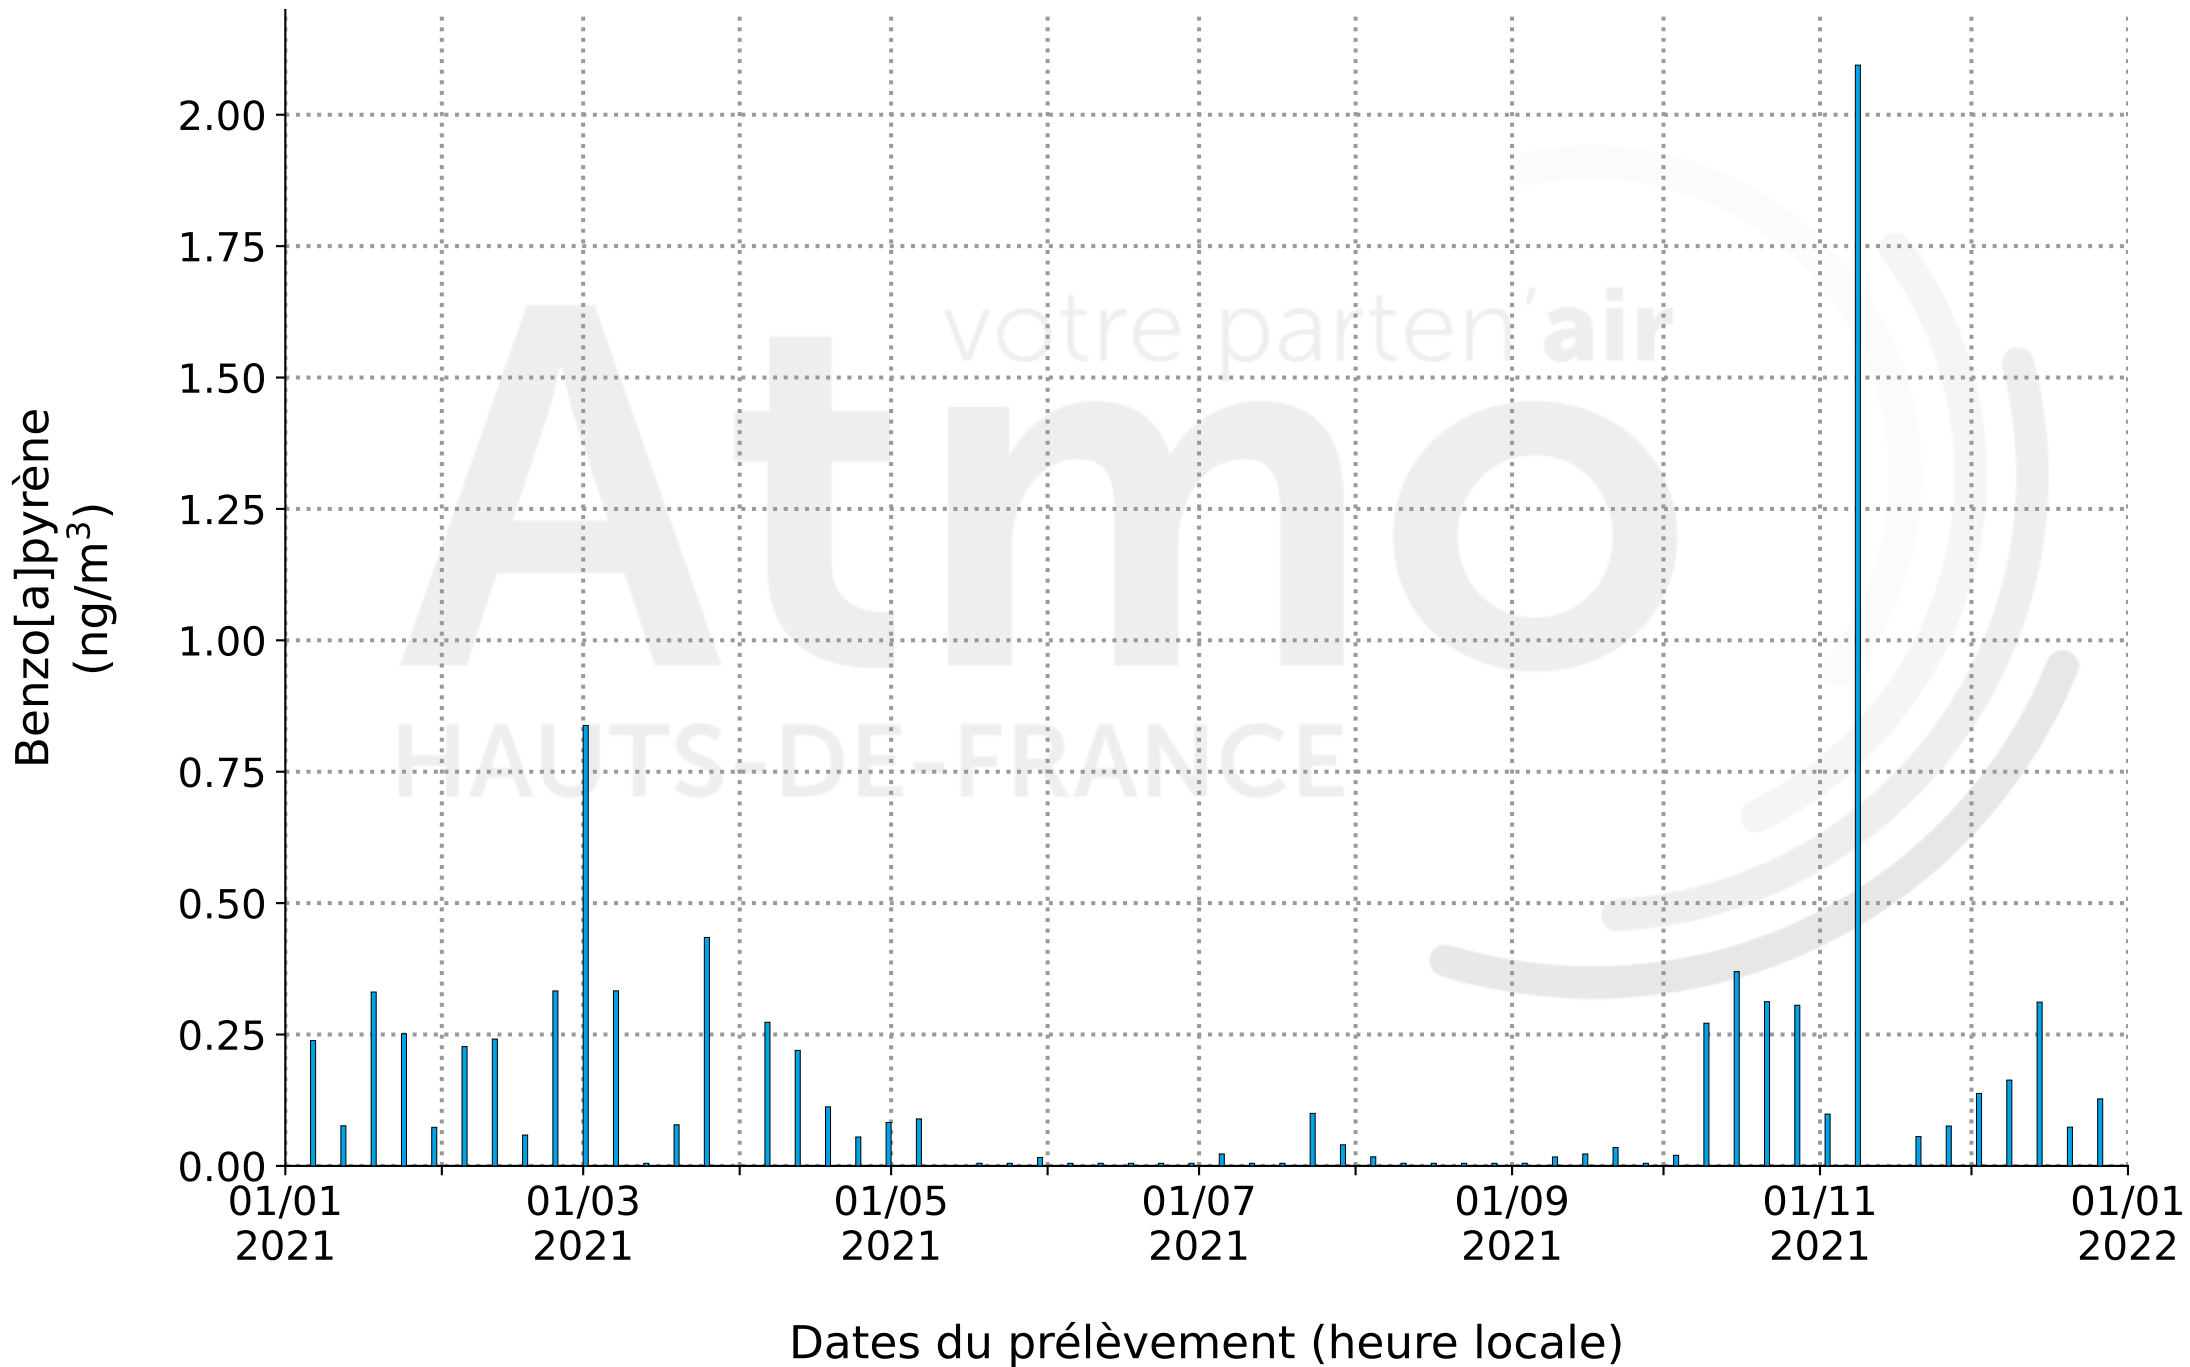

Concentrations en HAP à Nogent-sur-Oise (CR1) en 2021

Début du prélèvement (heure locale)	Fin du prélèvement (heure locale)	Benzo[a]pyrène (ng/m ³)
06/01/2021 00h00	07/01/2021 00h00	0.24
12/01/2021 00h00	13/01/2021 00h00	0.08
18/01/2021 00h00	19/01/2021 00h00	0.33
24/01/2021 00h00	25/01/2021 00h00	0.25
30/01/2021 00h00	31/01/2021 00h00	0.07
05/02/2021 00h00	06/02/2021 00h00	0.23
11/02/2021 00h00	12/02/2021 00h00	0.24
17/02/2021 00h00	18/02/2021 00h00	0.06
23/02/2021 00h00	24/02/2021 00h00	0.33
01/03/2021 00h00	02/03/2021 00h00	0.84
07/03/2021 00h00	08/03/2021 00h00	0.33
13/03/2021 00h00	14/03/2021 00h00	0.01
19/03/2021 00h00	20/03/2021 00h00	0.08
25/03/2021 00h00	26/03/2021 00h00	0.43
06/04/2021 00h00	07/04/2021 00h00	0.27
12/04/2021 00h00	13/04/2021 00h00	0.22
18/04/2021 00h00	19/04/2021 00h00	0.11
24/04/2021 00h00	25/04/2021 00h00	0.06
30/04/2021 00h00	01/05/2021 00h00	0.08
06/05/2021 00h00	07/05/2021 00h00	0.09
18/05/2021 00h00	19/05/2021 00h00	0.01
24/05/2021 00h00	25/05/2021 00h00	0.01
30/05/2021 00h00	31/05/2021 00h00	0.02
05/06/2021 00h00	06/06/2021 00h00	0.01
11/06/2021 00h00	12/06/2021 00h00	0.01
17/06/2021 00h00	18/06/2021 00h00	0.01
23/06/2021 00h00	24/06/2021 00h00	0.01
29/06/2021 00h00	30/06/2021 00h00	0.01
05/07/2021 00h00	06/07/2021 00h00	0.02
11/07/2021 00h00	12/07/2021 00h00	0.01
17/07/2021 00h00	18/07/2021 00h00	0.01
23/07/2021 00h00	24/07/2021 00h00	0.10
29/07/2021 00h00	30/07/2021 00h00	0.04
04/08/2021 00h00	05/08/2021 00h00	0.02
10/08/2021 00h00	11/08/2021 00h00	0.01
16/08/2021 00h00	17/08/2021 00h00	0.01
22/08/2021 00h00	23/08/2021 00h00	0.01
28/08/2021 00h00	29/08/2021 00h00	0.01