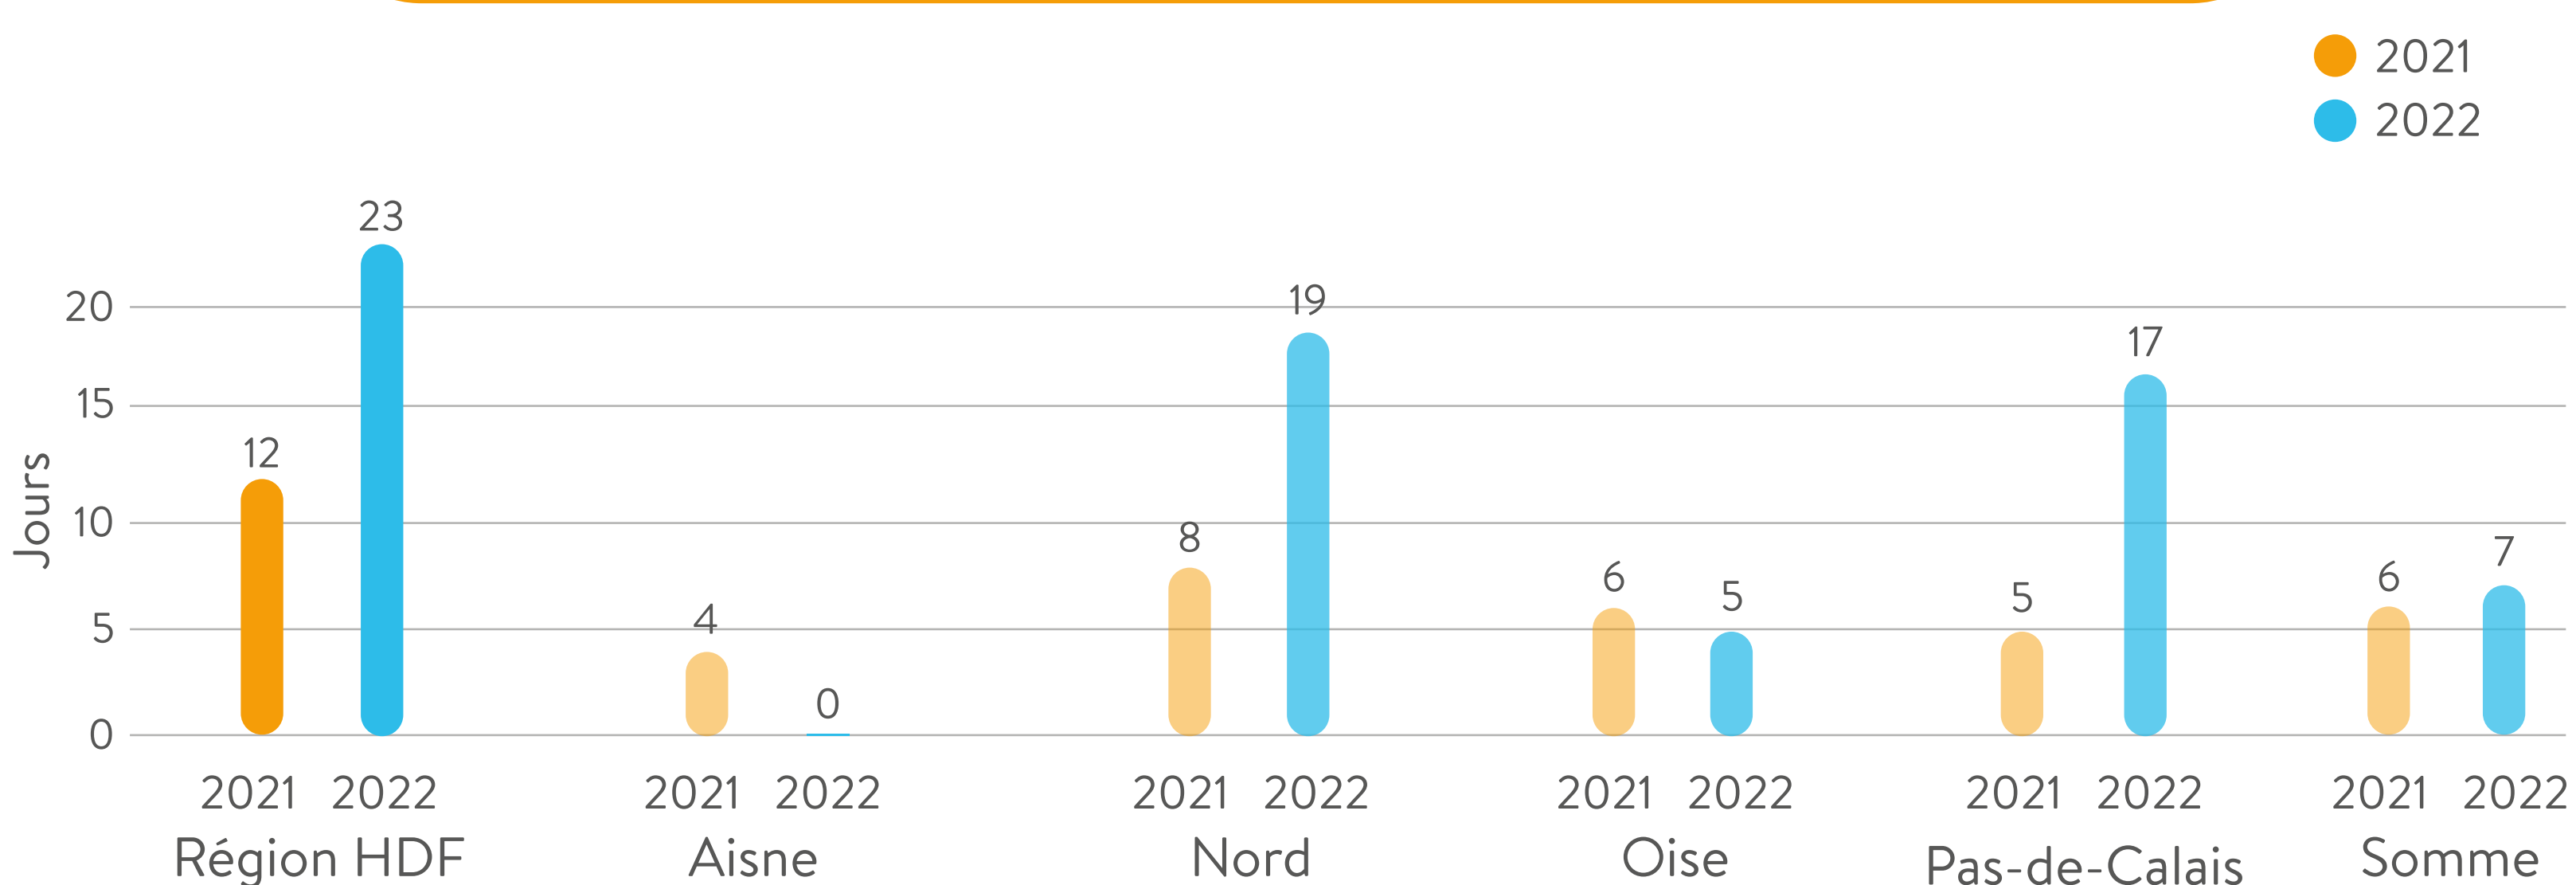

Episodes de pollution en Hauts-de-France 2022

Nombre de jours d'épisodes de pollution sur l'année 2022

Evolution du nombre de jours de pic de pollution 2021/2022

Polluants concernés par les déclenchements préfectoraux

Répartition des pics de pollution par mois (Région HDF)

Procédures préfectorales activées

*Alerte sur persistance : dépassement des seuils d'information et recommandation sur 2 jours et plus.