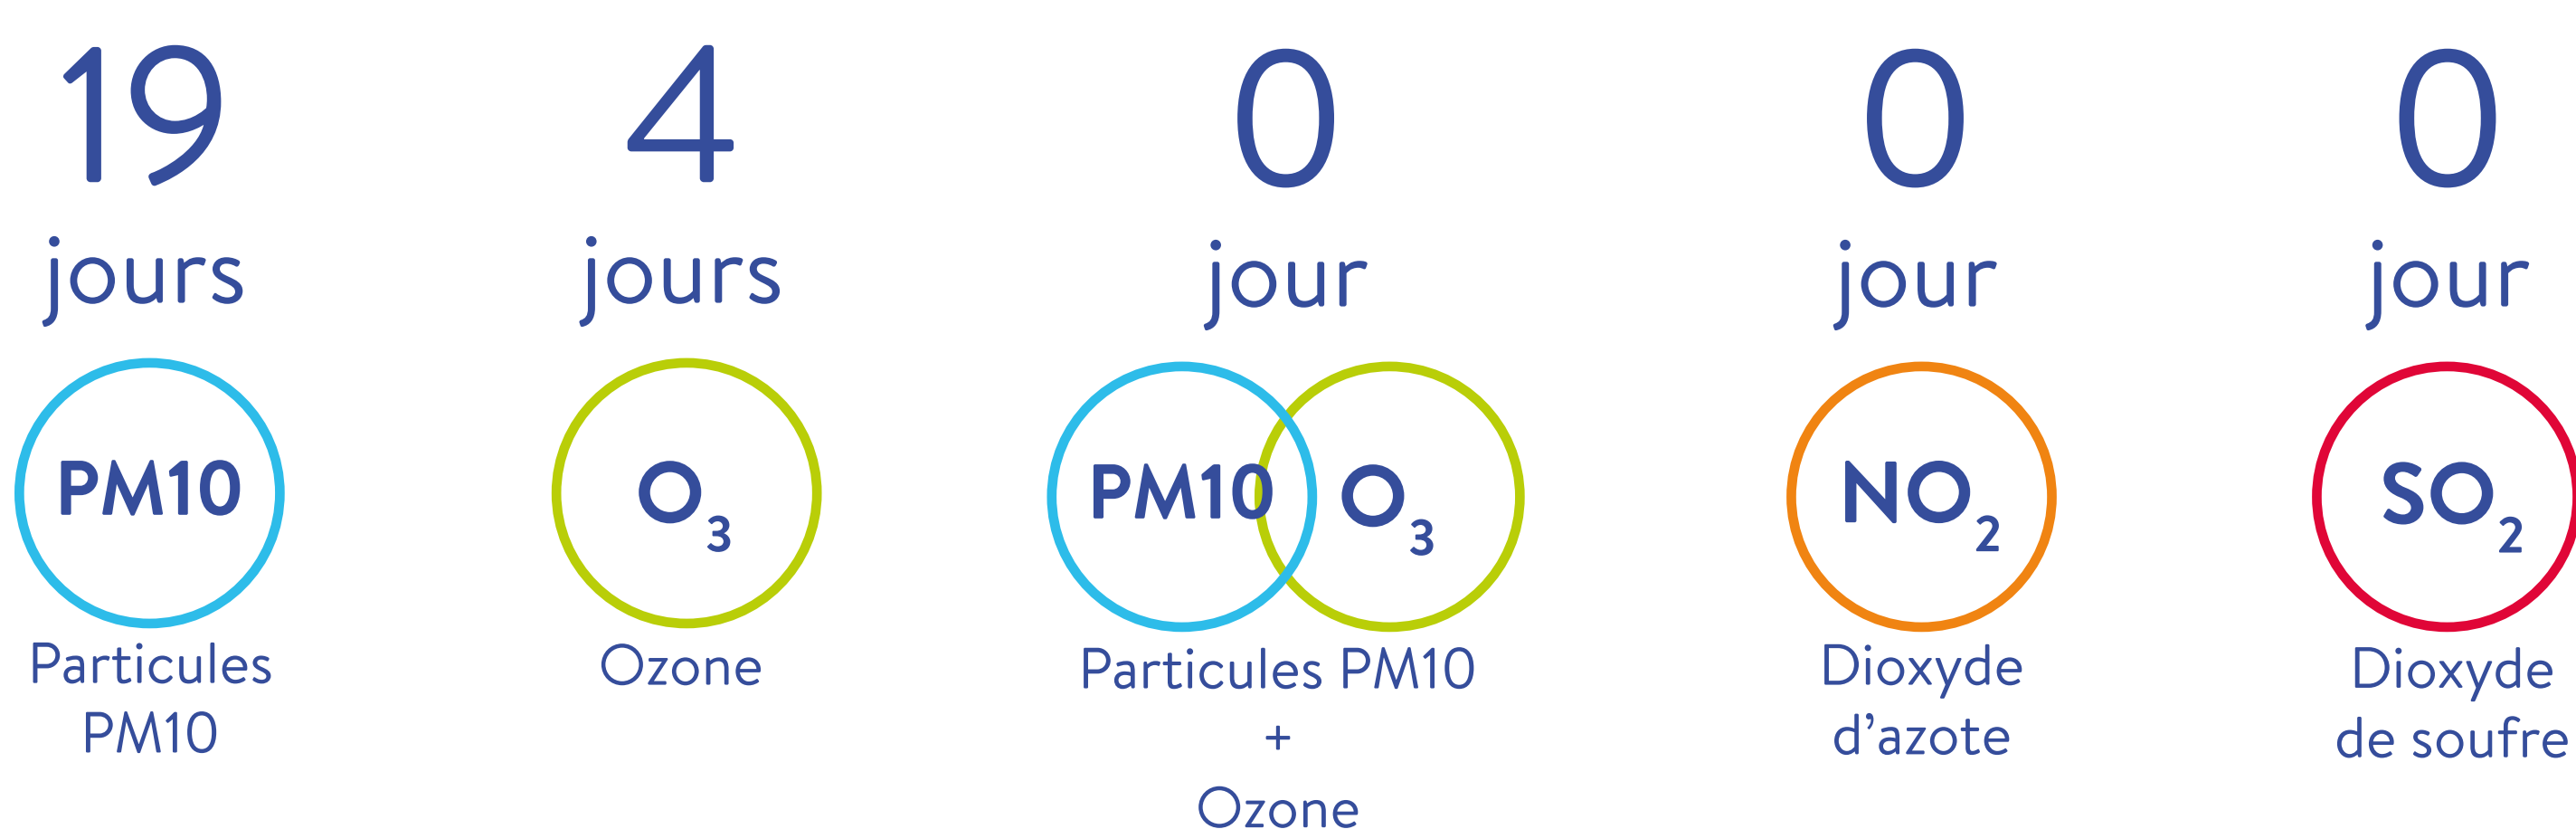

Episodes de pollution en Hauts-de-France 2022

Nombre de jours d'épisodes de pollution sur l'année 2022

Evolution du nombre de jours de pic de pollution 2021/2022

Polluants concernés par les déclenchements préfectoraux

Répartition des pics de pollution par mois (Région HDF)

Procédures préfectorales activées

*Alerte sur persistance : dépassement des seuils d'information et recommandation sur 2 jours et plus.