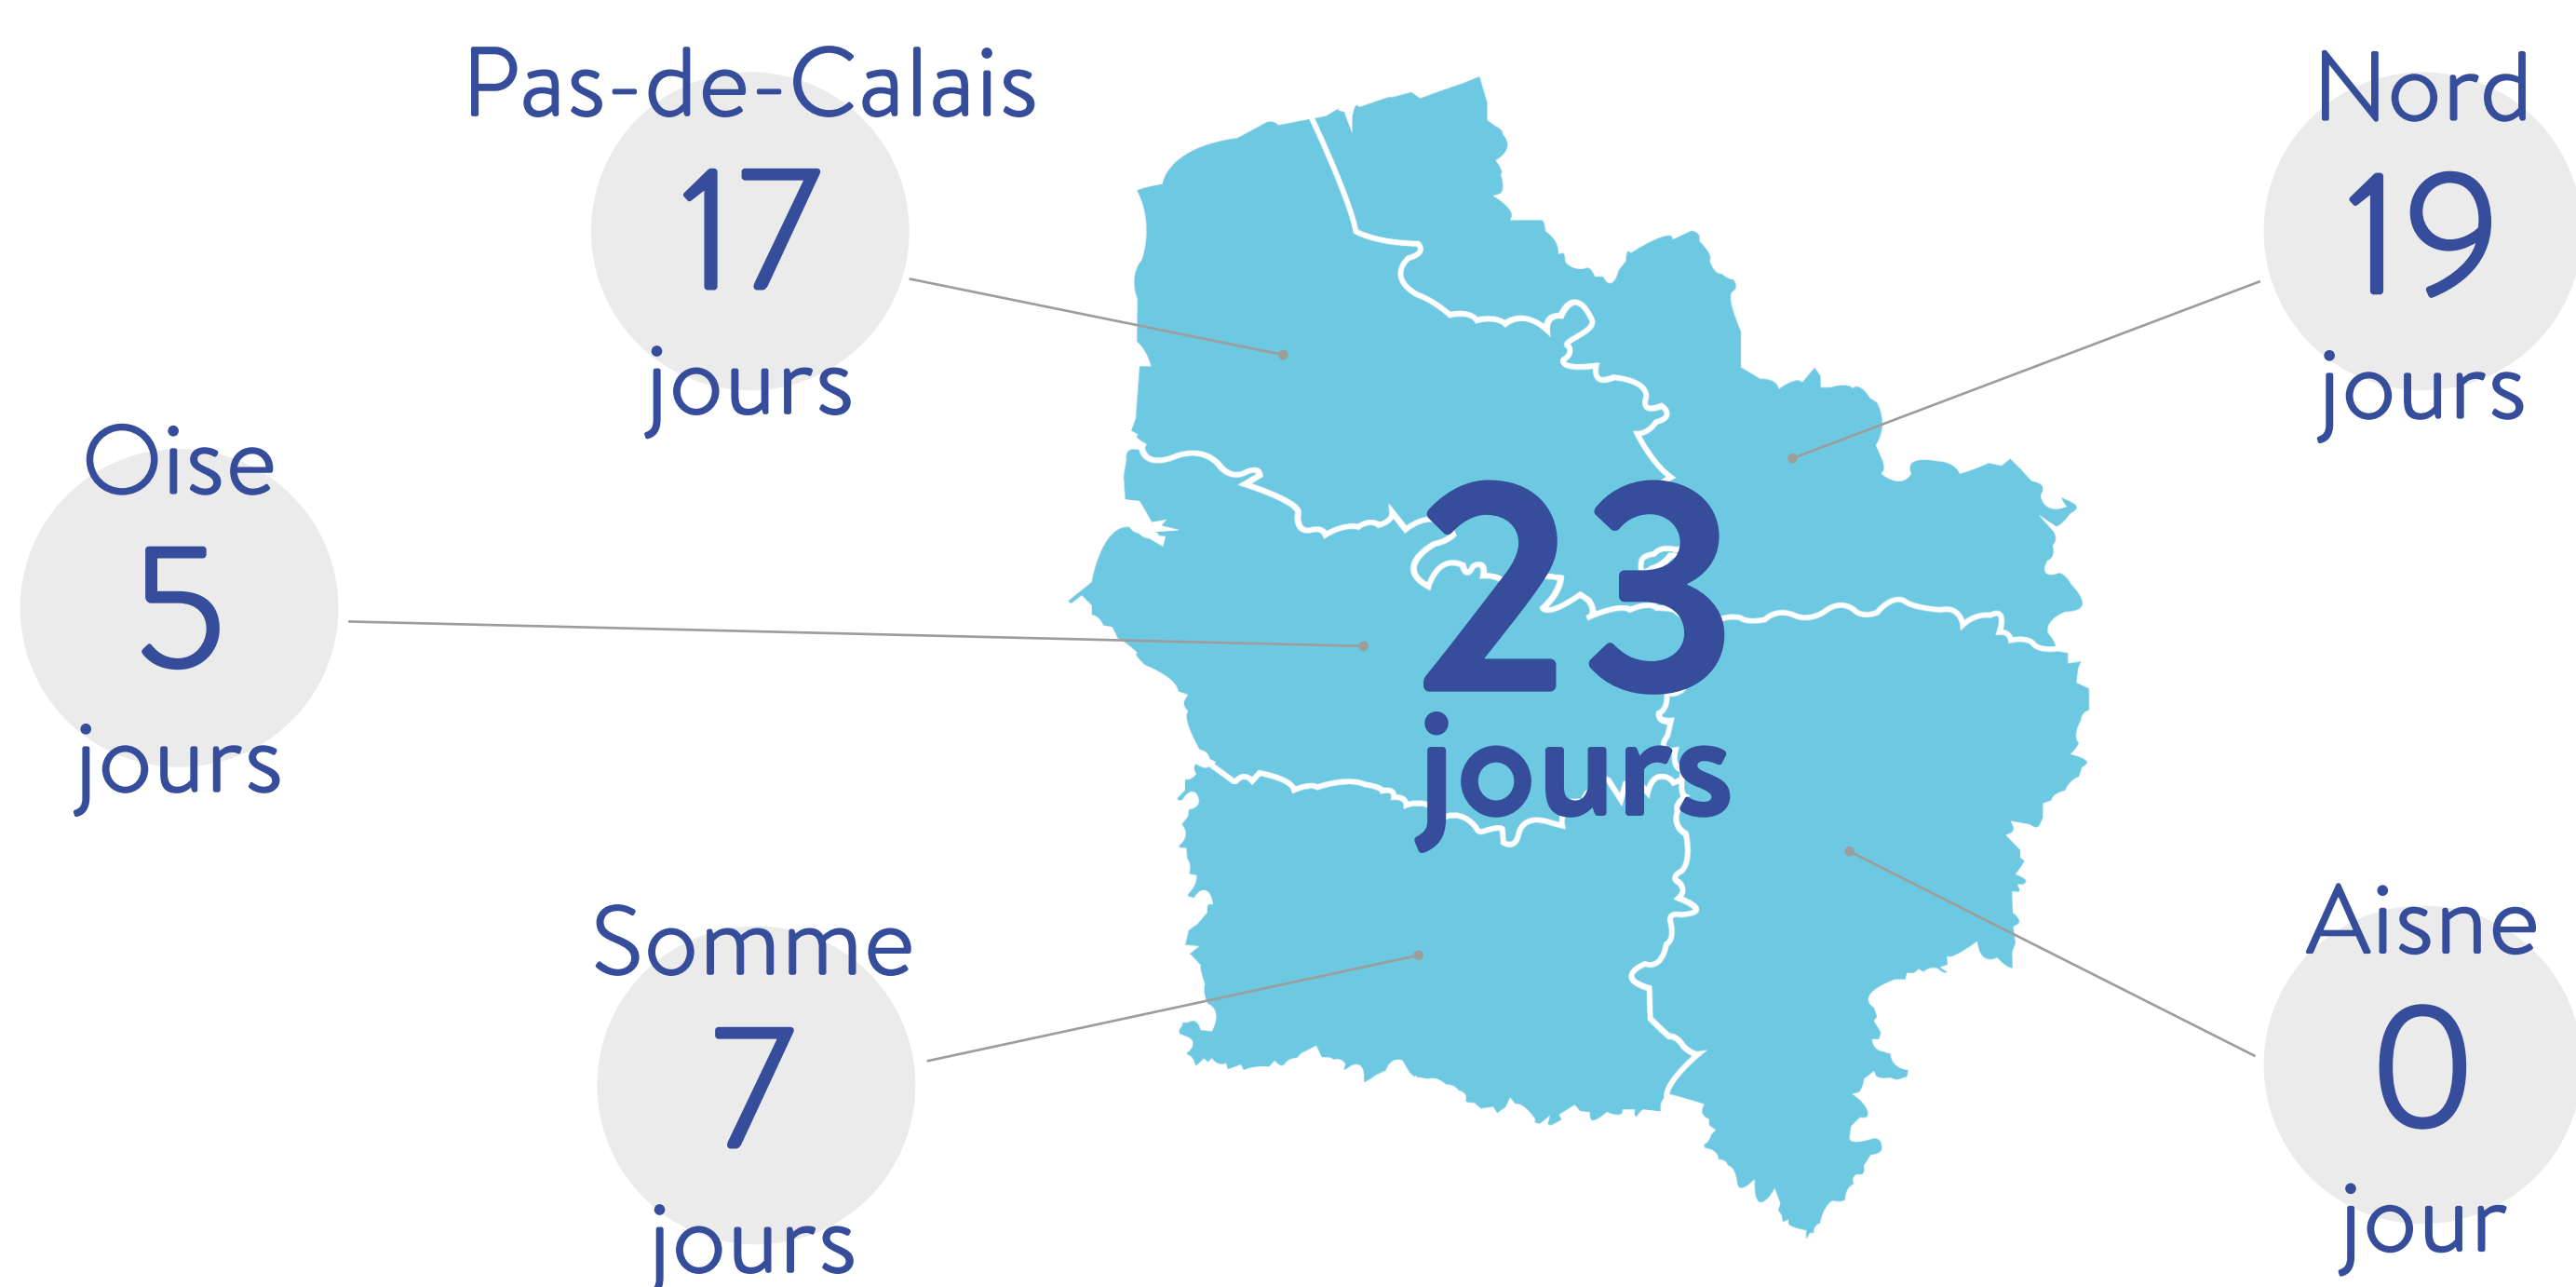

Episodes de pollution en Hauts-de-France 2022

Nombre de jours d'épisodes de pollution sur l'année 2022

Evolution du nombre de jours de pic de pollution 2021/2022

Polluants concernés par les déclenchements préfectoraux

Répartition des pics de pollution par mois (Région HDF)

Procédures préfectorales activées

*Alerte sur persistance : dépassement des seuils d'information et recommandation sur 2 jours et plus.