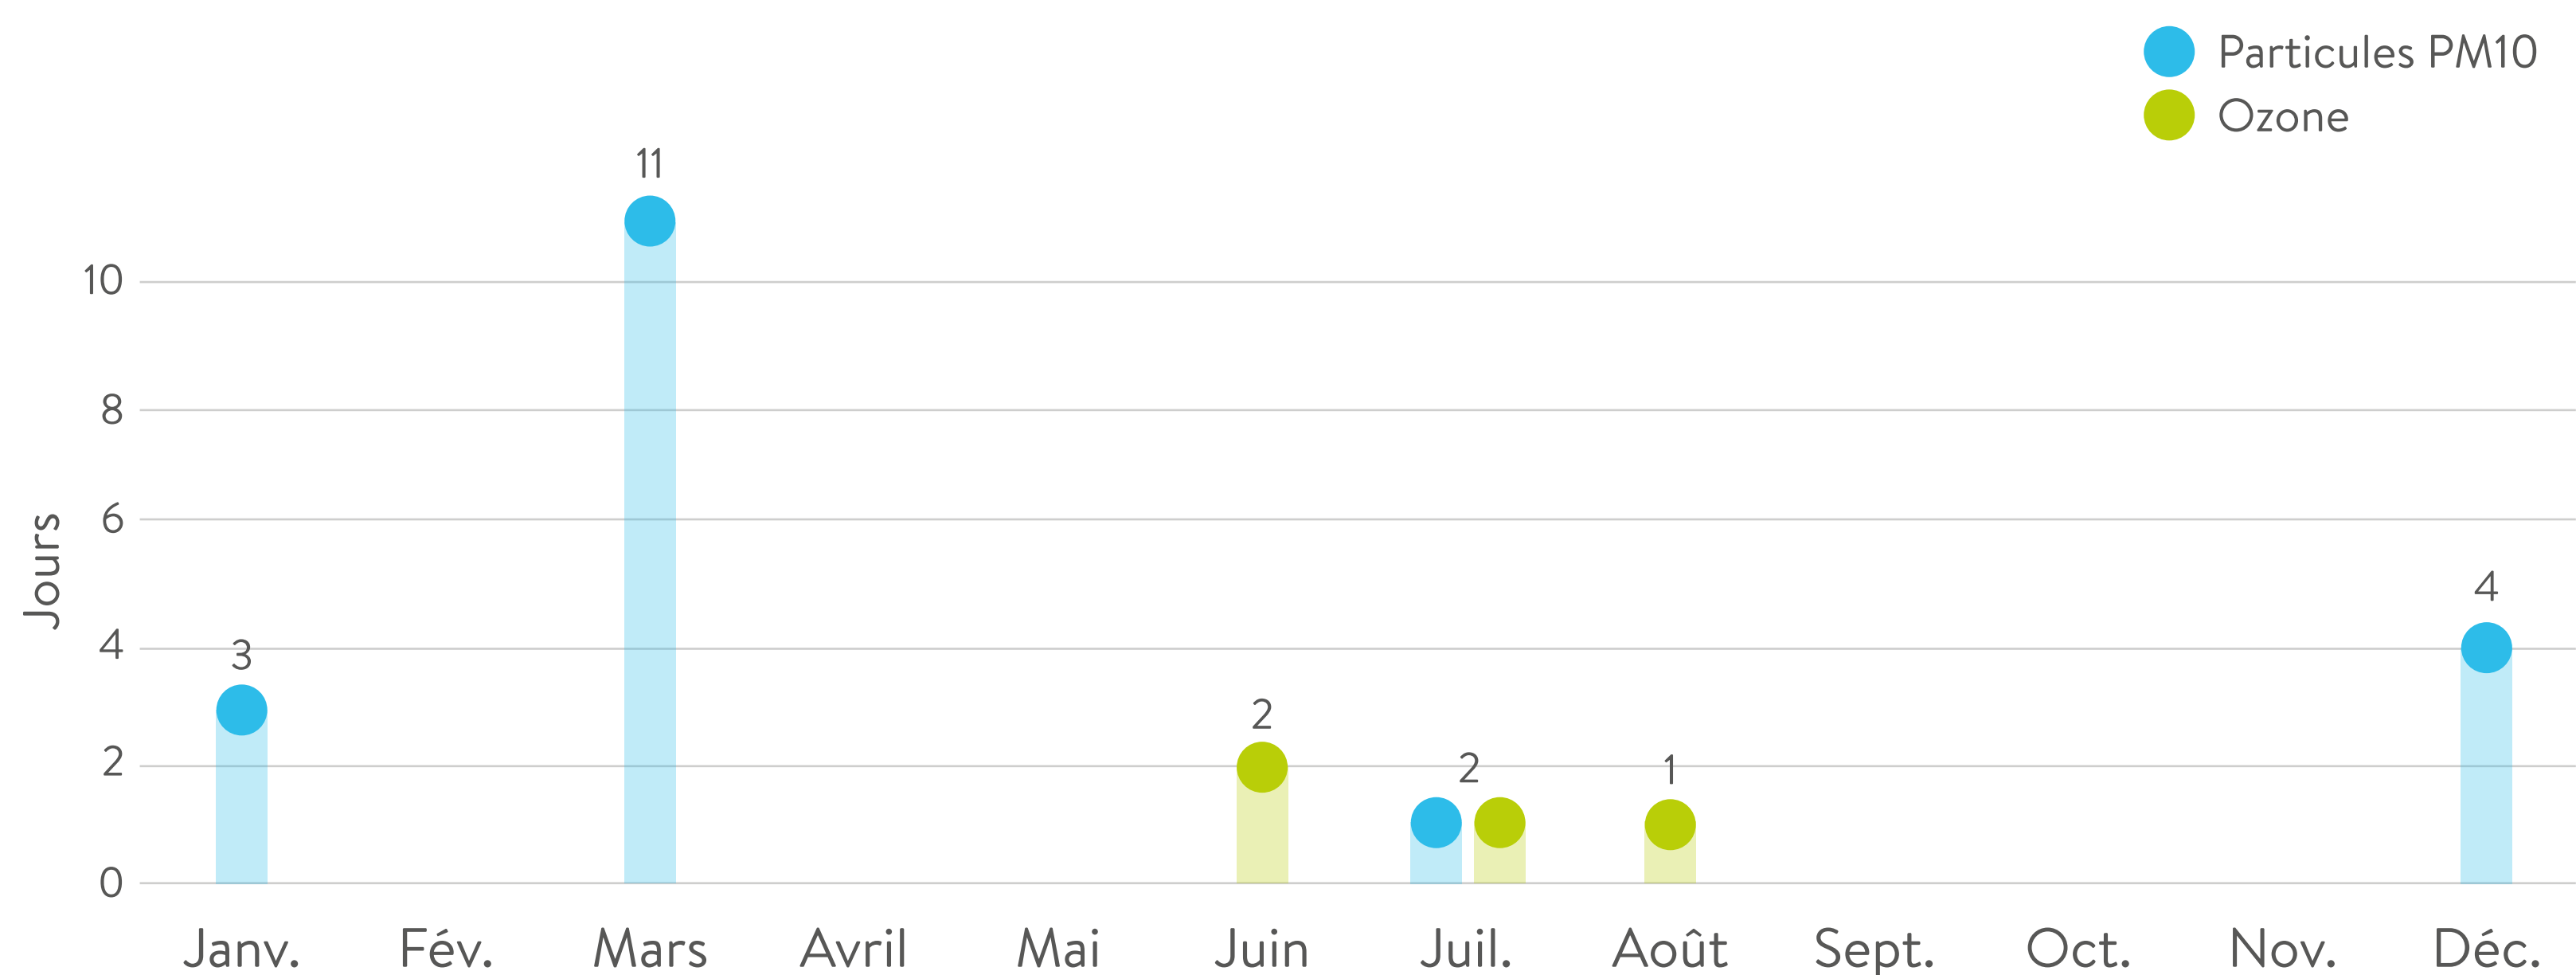

Episodes de pollution en Hauts-de-France 2022

Nombre de jours d'épisodes de pollution sur l'année 2022

Evolution du nombre de jours de pic de pollution 2021/2022

Polluants concernés par les déclenchements préfectoraux

Répartition des pics de pollution par mois (Région HDF)

Procédures préfectorales activées

*Alerte sur persistance : dépassement des seuils d'information et recommandation sur 2 jours et plus.