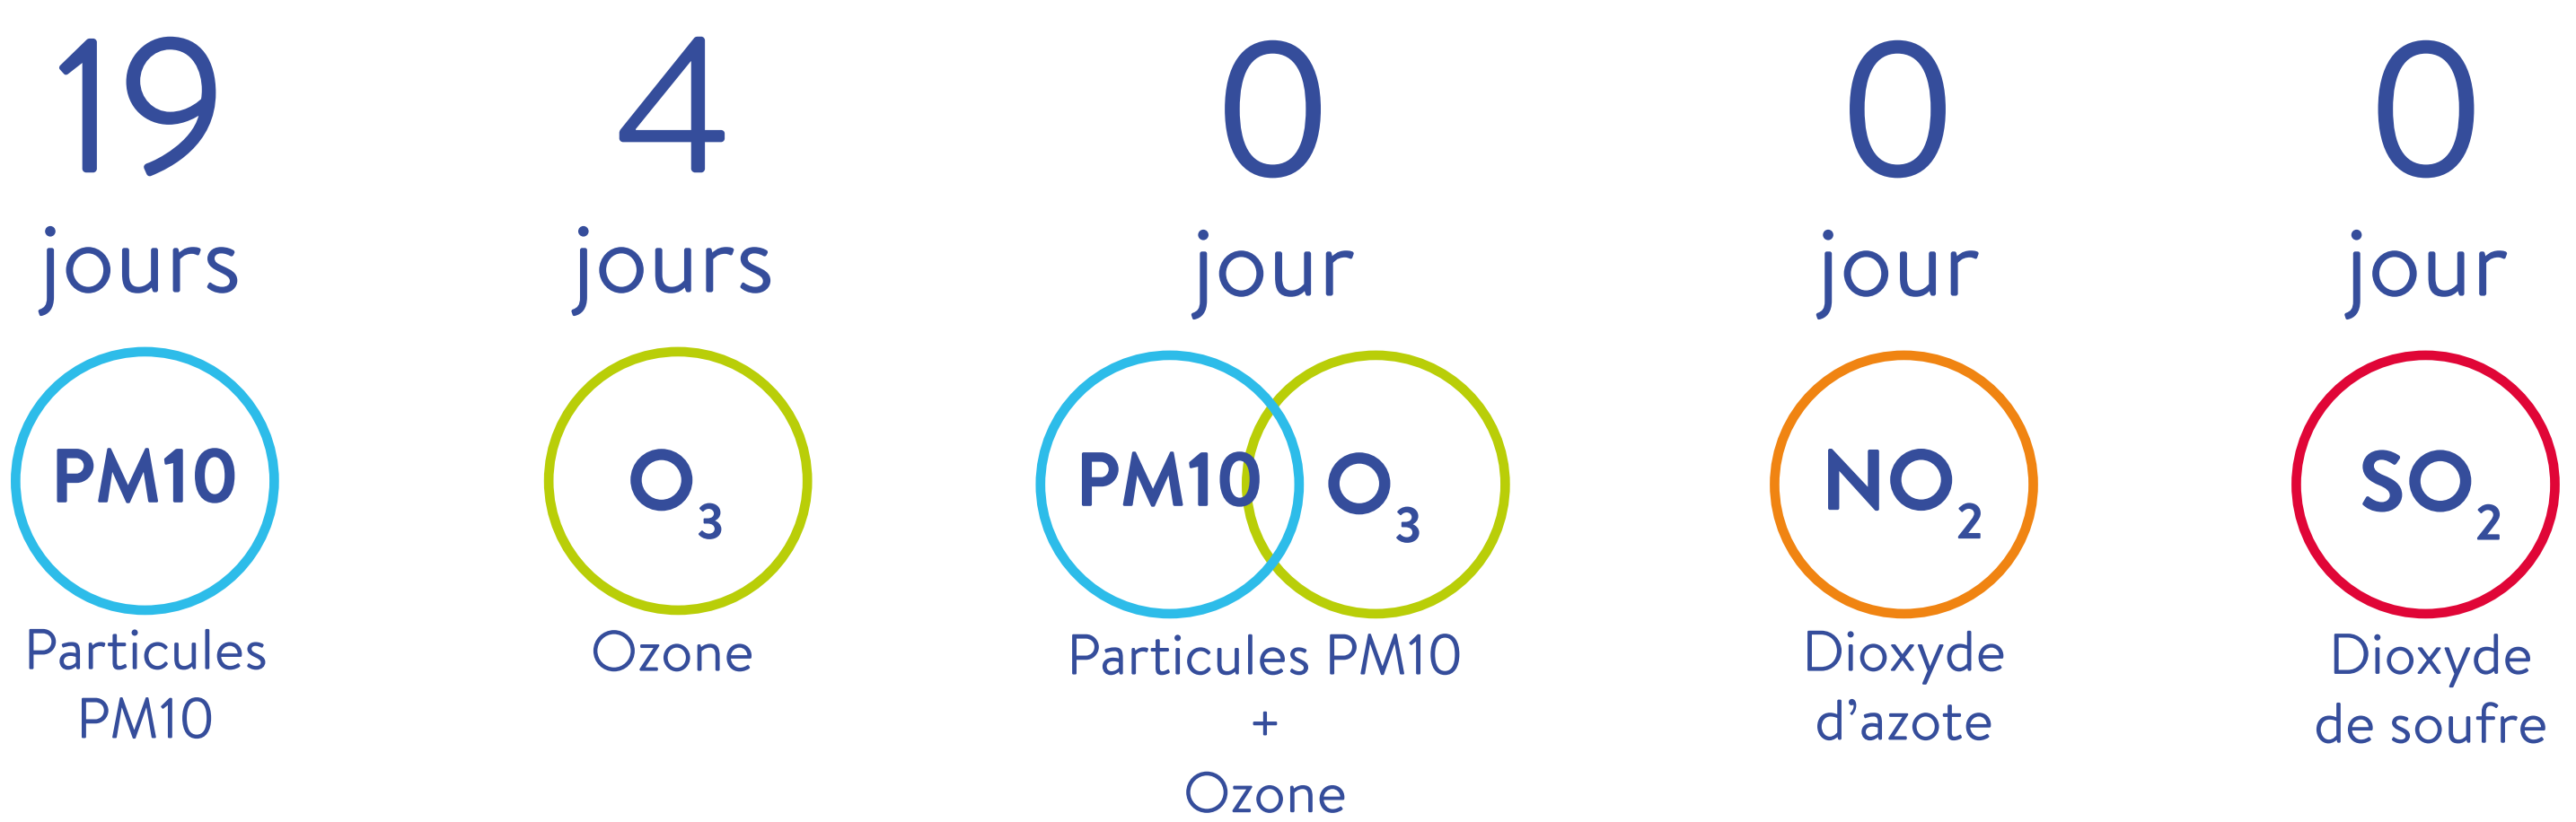

Episodes de pollution en Hauts-de-France 2022

Nombre de jours d'épisodes de pollution sur l'année 2022

Evolution du nombre de jours de pic de pollution 2021/2022

Polluants concernés par les déclenchements préfectoraux

Répartition des pics de pollution par mois (Région HDF)

Procédures préfectorales activées

*Alerte sur persistance : dépassement des seuils d'information et recommandation sur 2 jours et plus.