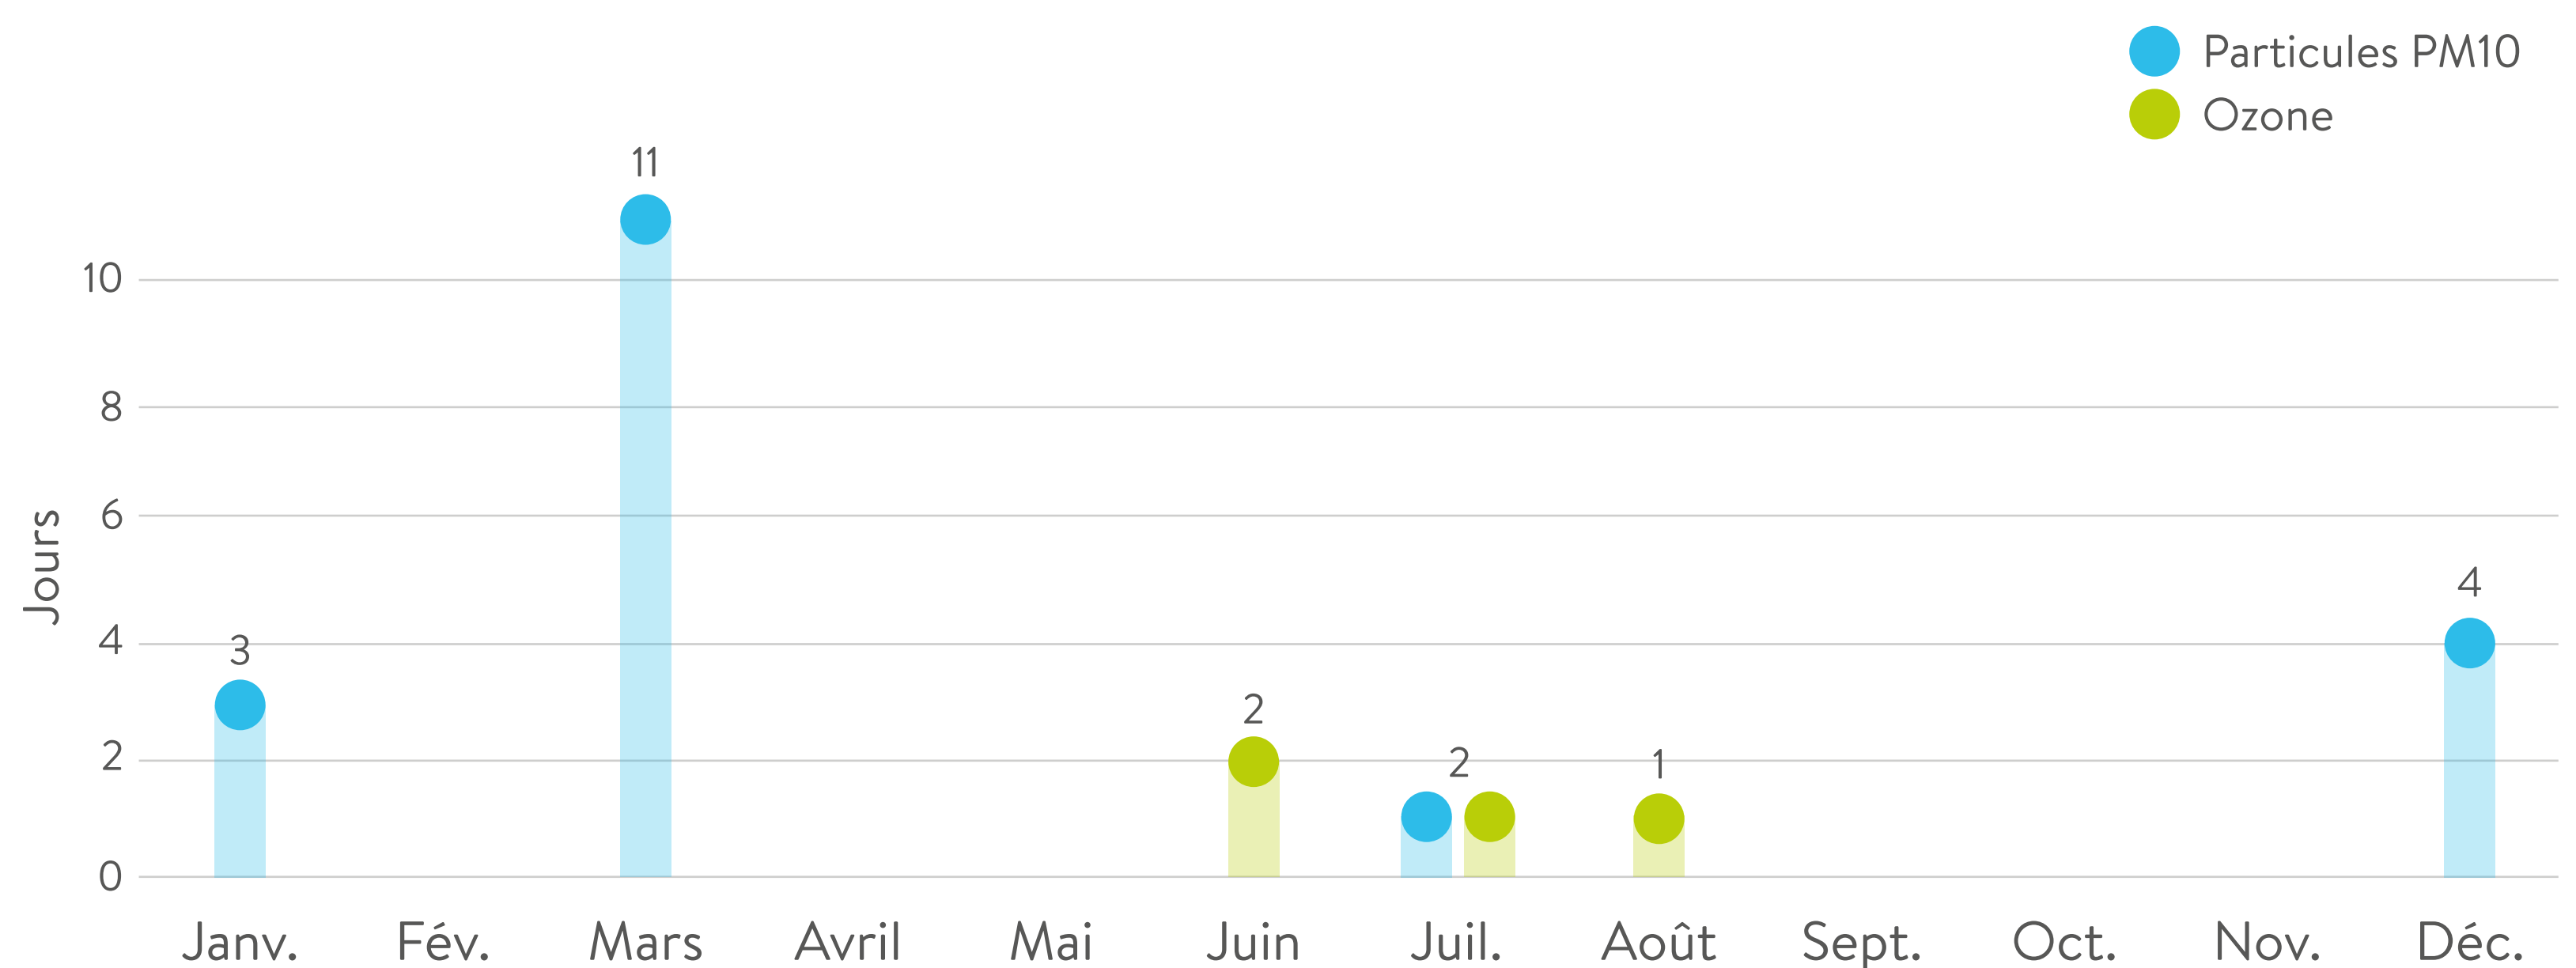

Episodes de pollution en Hauts-de-France 2022

Nombre de jours d'épisodes de pollution sur l'année 2022

Evolution du nombre de jours de pic de pollution 2021/2022

Polluants concernés par les déclenchements préfectoraux

Répartition des pics de pollution par mois (Région HDF)

Procédures préfectorales activées

*Alerte sur persistance : dépassement des seuils d'information et recommandation sur 2 jours et plus.