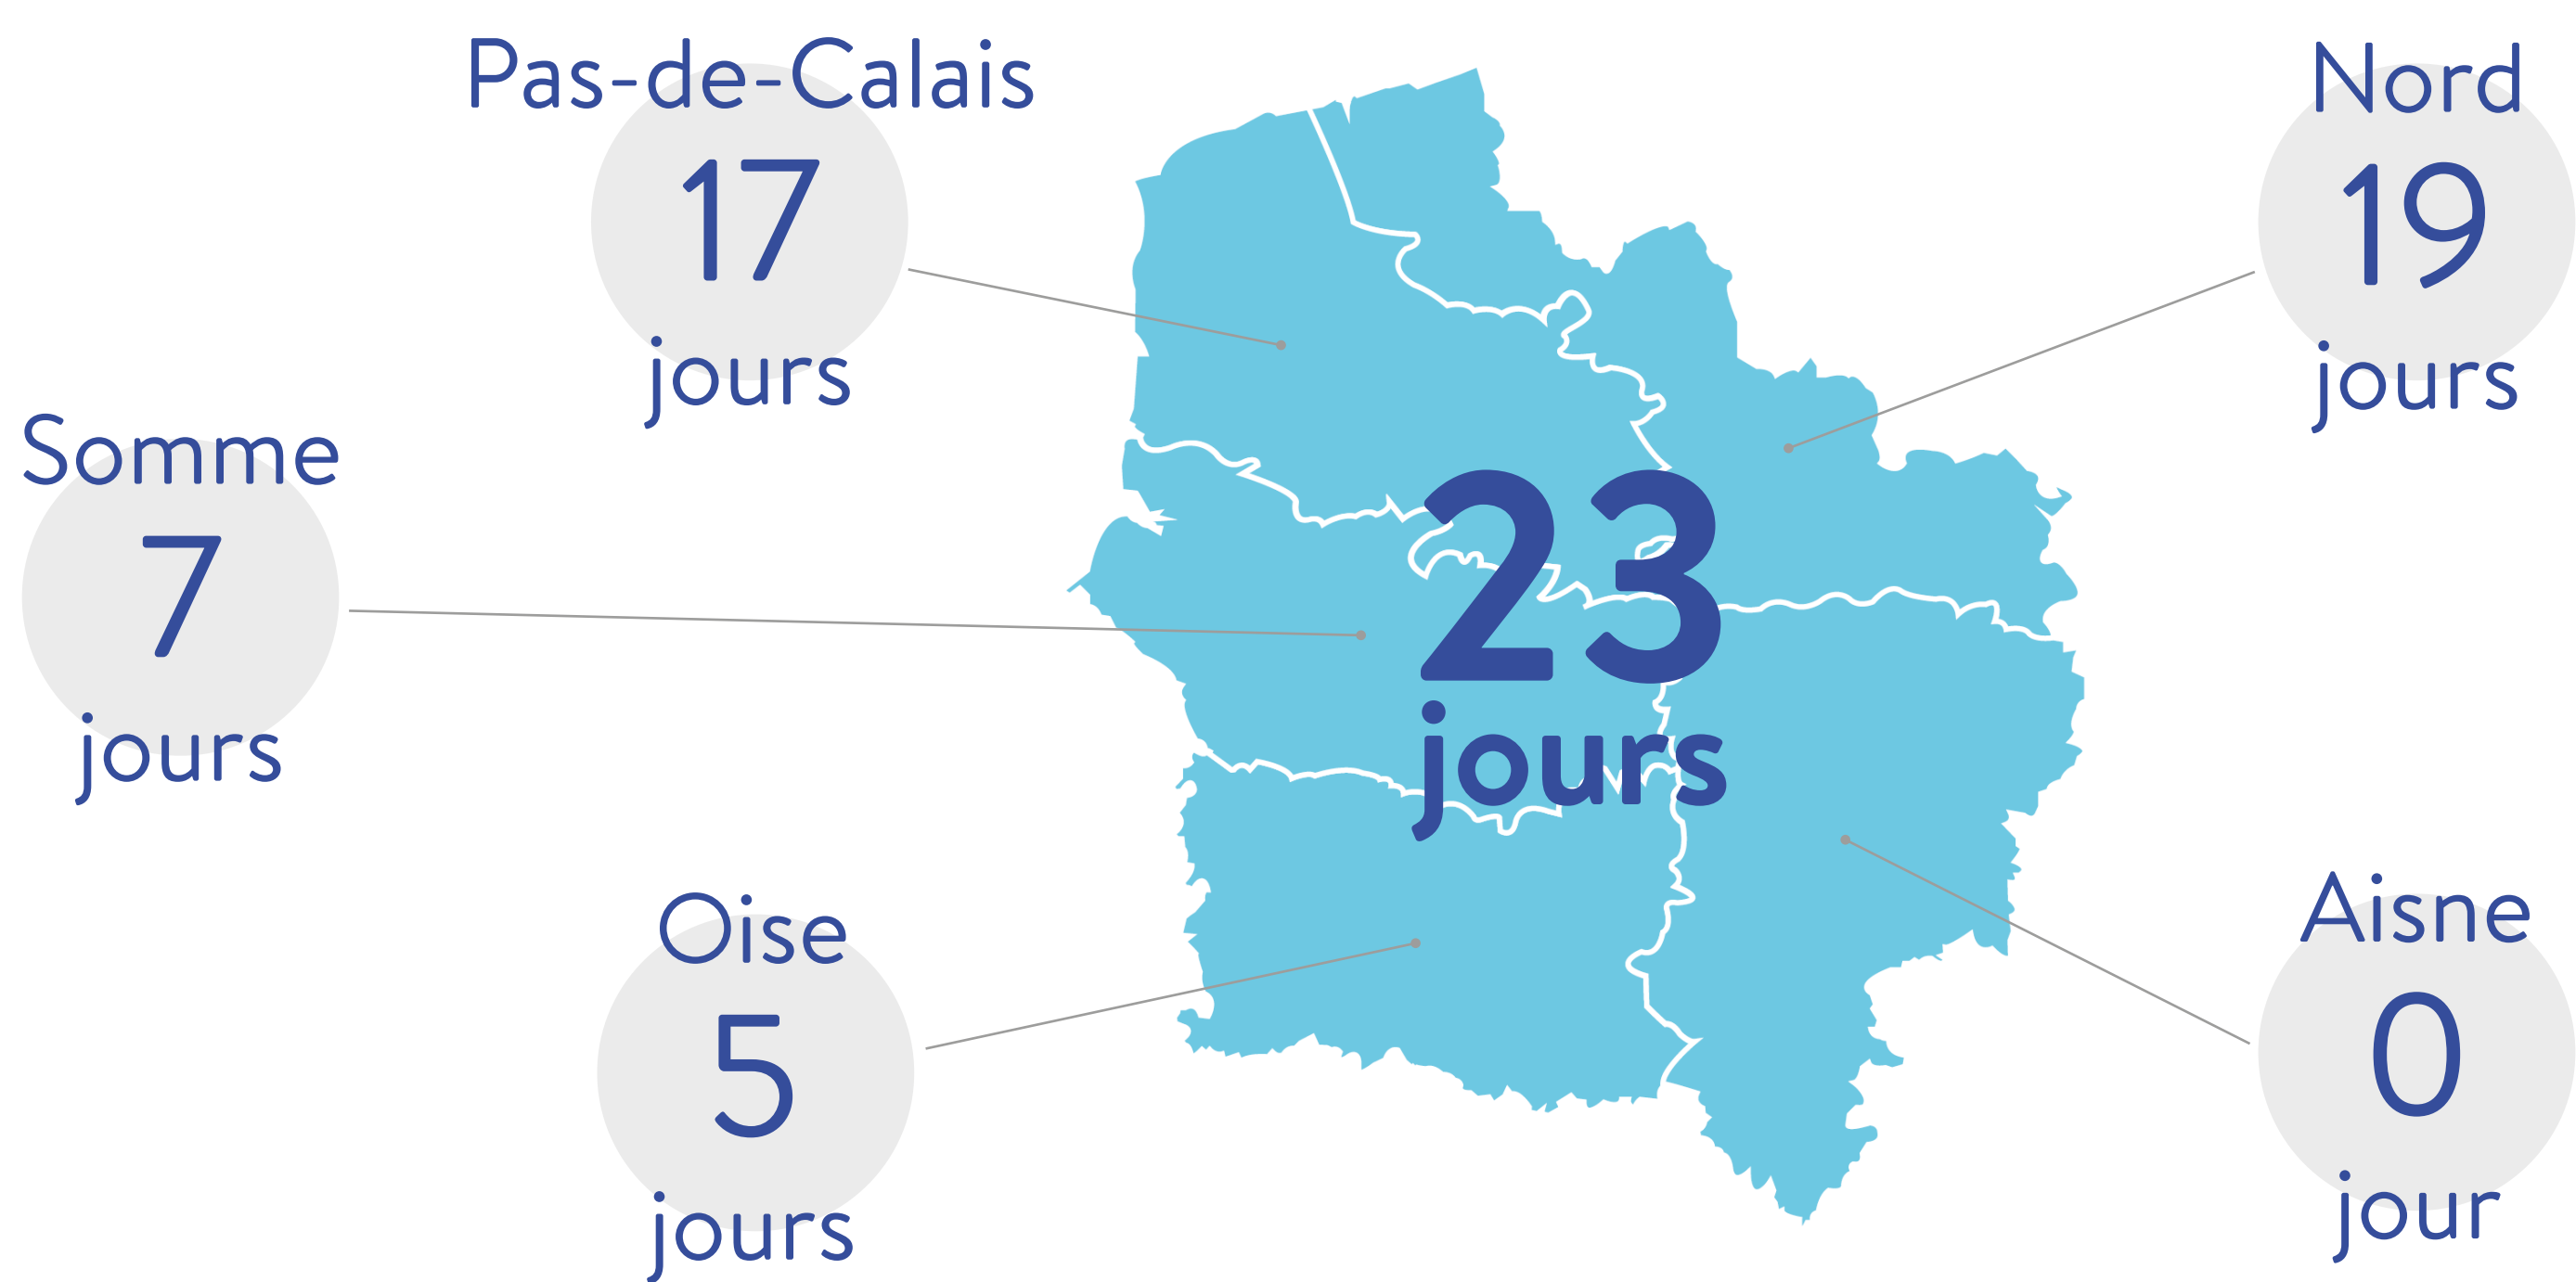

Episodes de pollution en Hauts-de-France 2022

Nombre de jours d'épisodes de pollution sur l'année 2022

Evolution du nombre de jours de pic de pollution 2021/2022

Polluants concernés par les déclenchements préfectoraux

Répartition des pics de pollution par mois (Région HDF)

Procédures préfectorales activées

*Alerte sur persistance : dépassement des seuils d'information et recommandation sur 2 jours et plus.