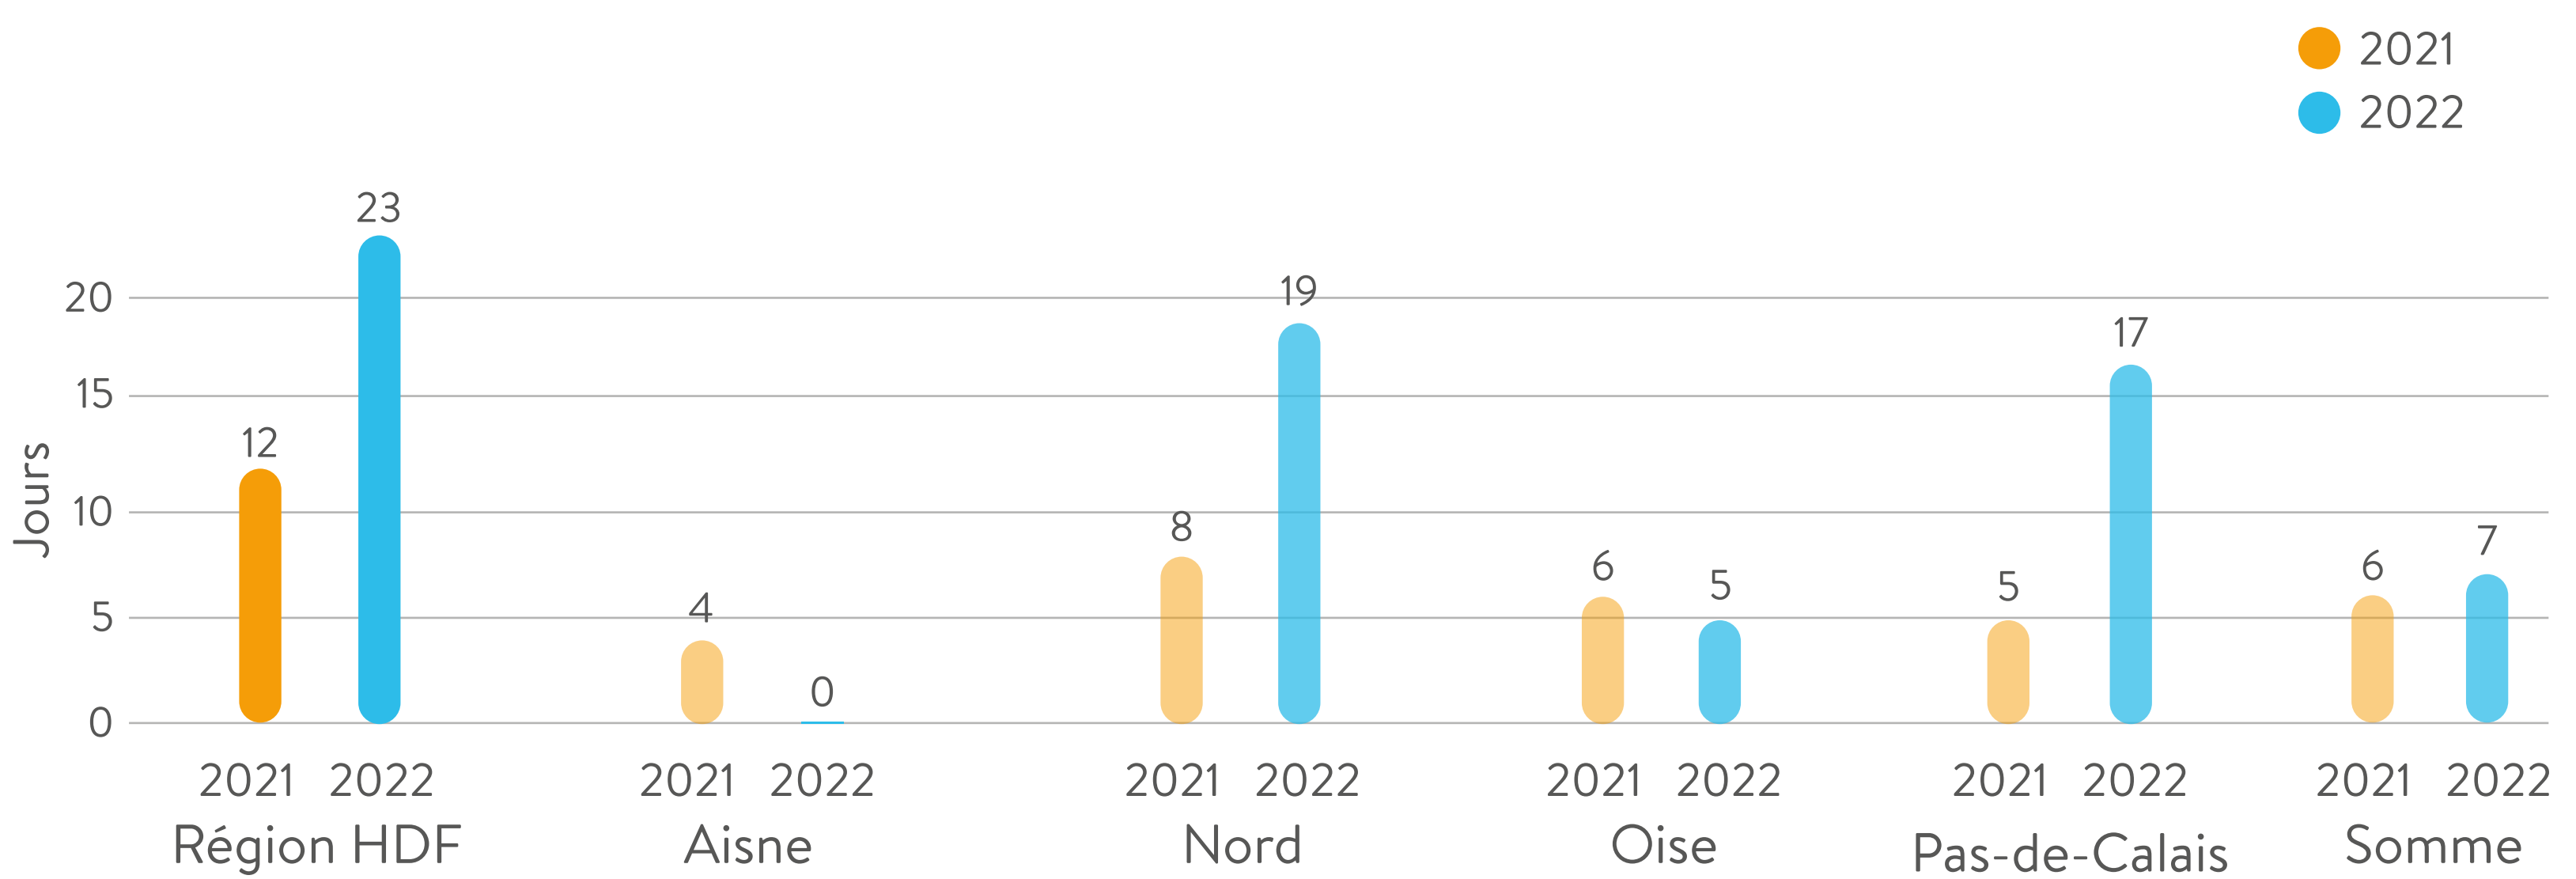

Episodes de pollution en Hauts-de-France 2022

Nombre de jours d'épisodes de pollution sur l'année 2022

Evolution du nombre de jours de pic de pollution 2021/2022

Polluants concernés par les déclenchements préfectoraux

Répartition des pics de pollution par mois (Région HDF)

Procédures préfectorales activées

*Alerte sur persistance : dépassement des seuils d'information et recommandation sur 2 jours et plus.