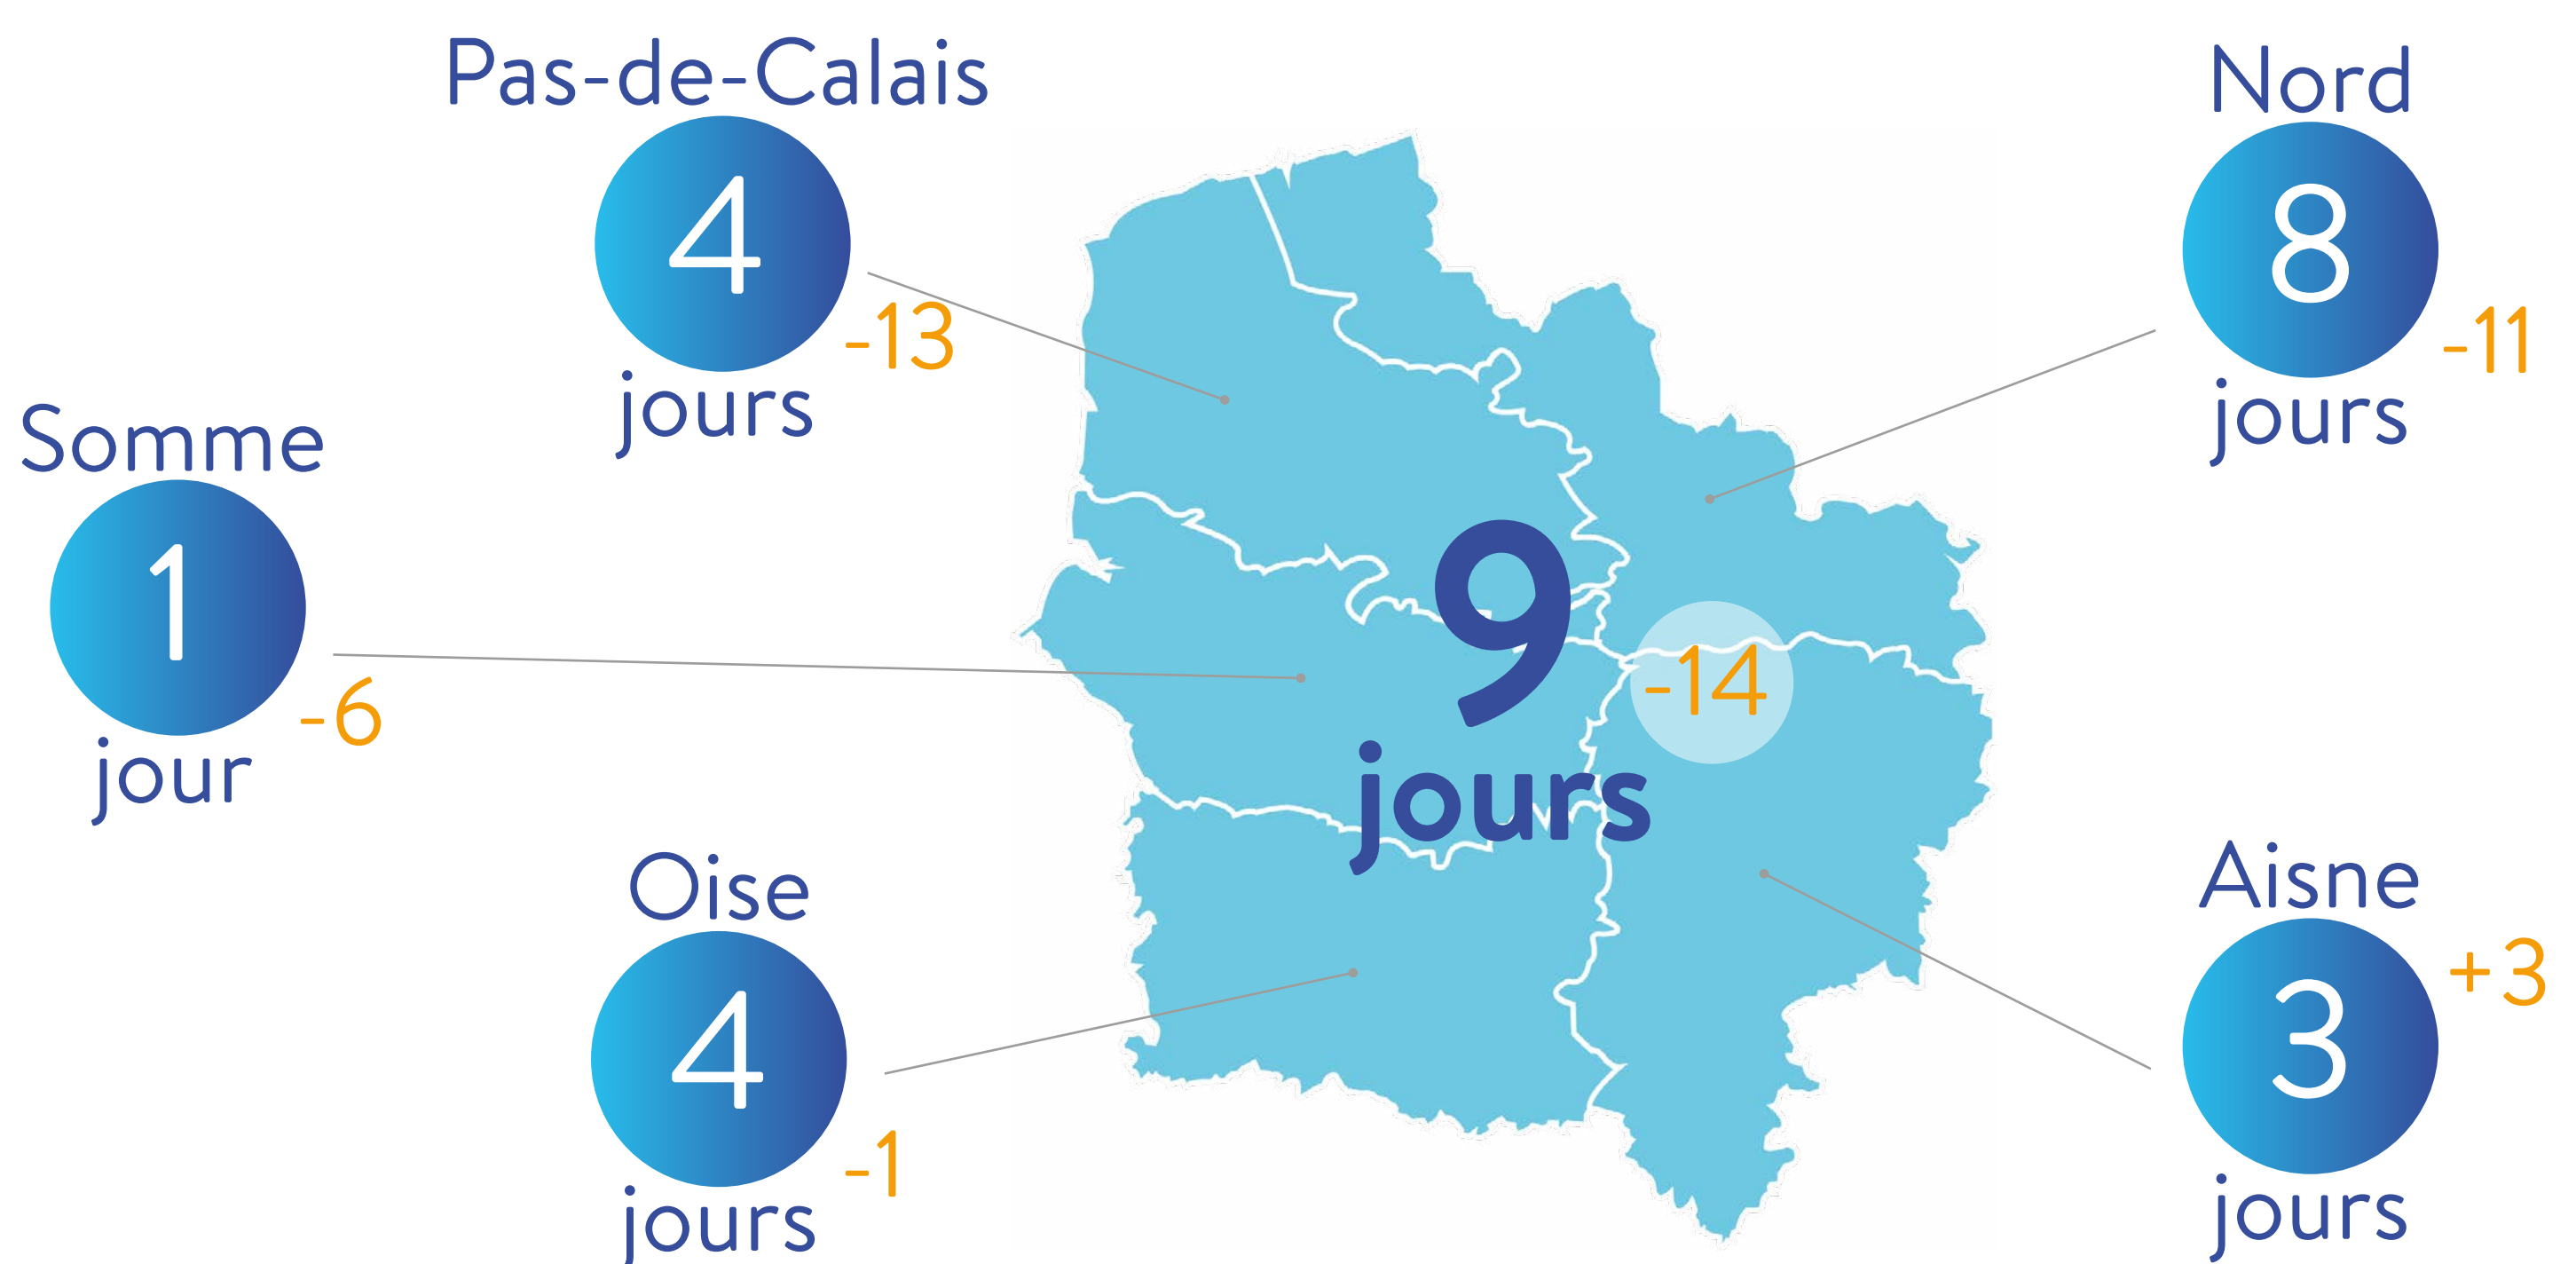

Episodes de pollution en Hauts-de-France

2023

Nombre de jours
d'épisodes de pollution sur l'année 2023
et évolution par rapport à 2022

Diminution des pics de pollution, sauf dans l'Aisne

Polluants concernés par les déclenchements préfectoraux

Répartition des jours d'épisodes de pollution par mois (Région HDF)

Procédures préfectorales activées

*Alerte sur persistance : dépassement des seuils d'information et recommandation sur 2 jours et plus.