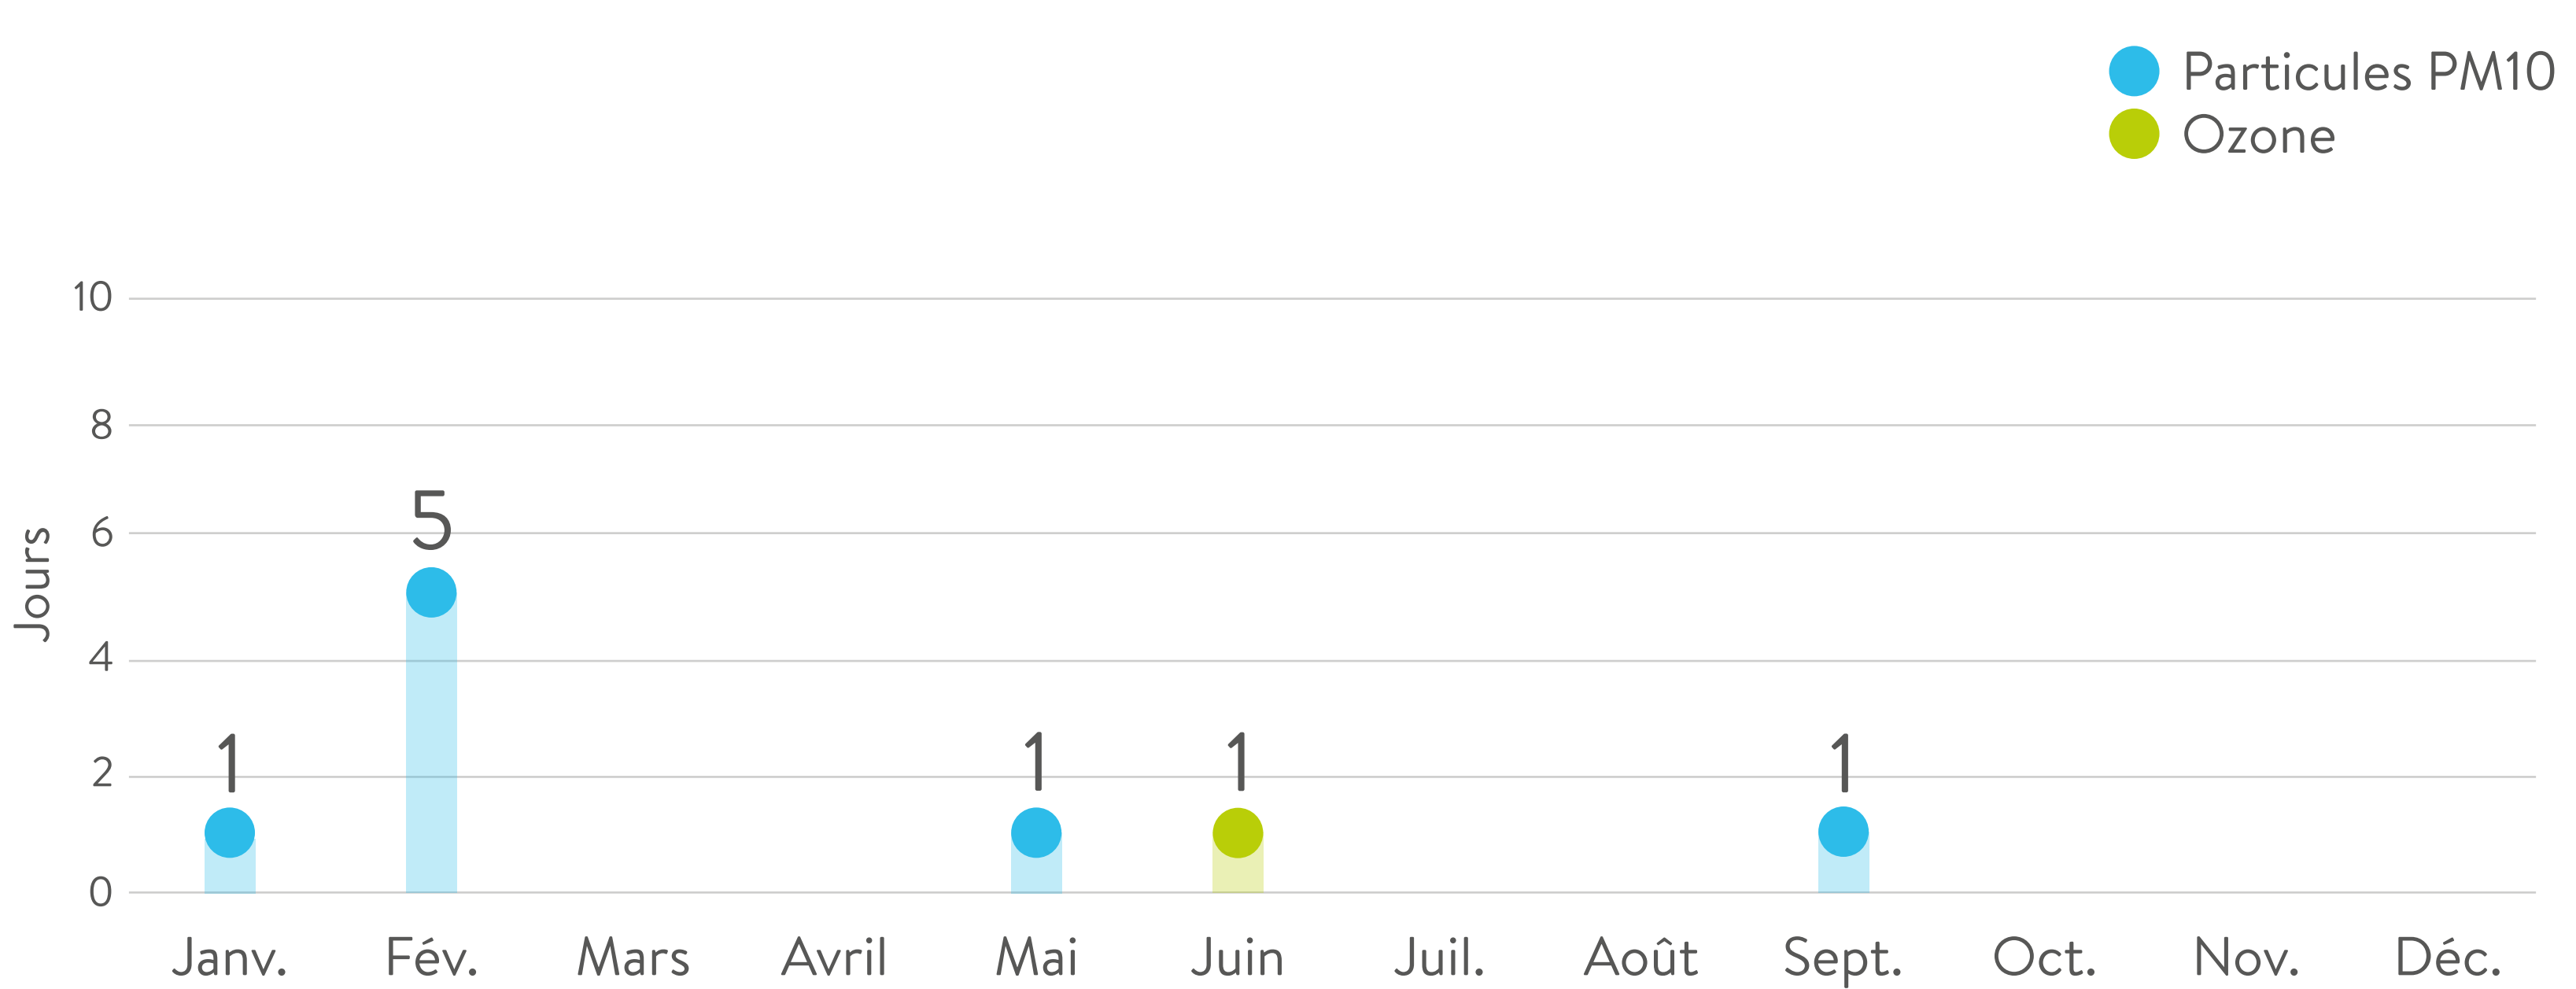

Episodes de pollution en Hauts-de-France

2023

Nombre de jours
d'épisodes de pollution sur l'année 2023
et évolution par rapport à 2022

Diminution des pics de pollution, sauf dans l'Aisne

Polluants concernés par les déclenchements préfectoraux

Répartition des jours d'épisodes de pollution par mois (Région HDF)

Procédures préfectorales activées

*Alerte sur persistance : dépassement des seuils d'information et recommandation sur 2 jours et plus.