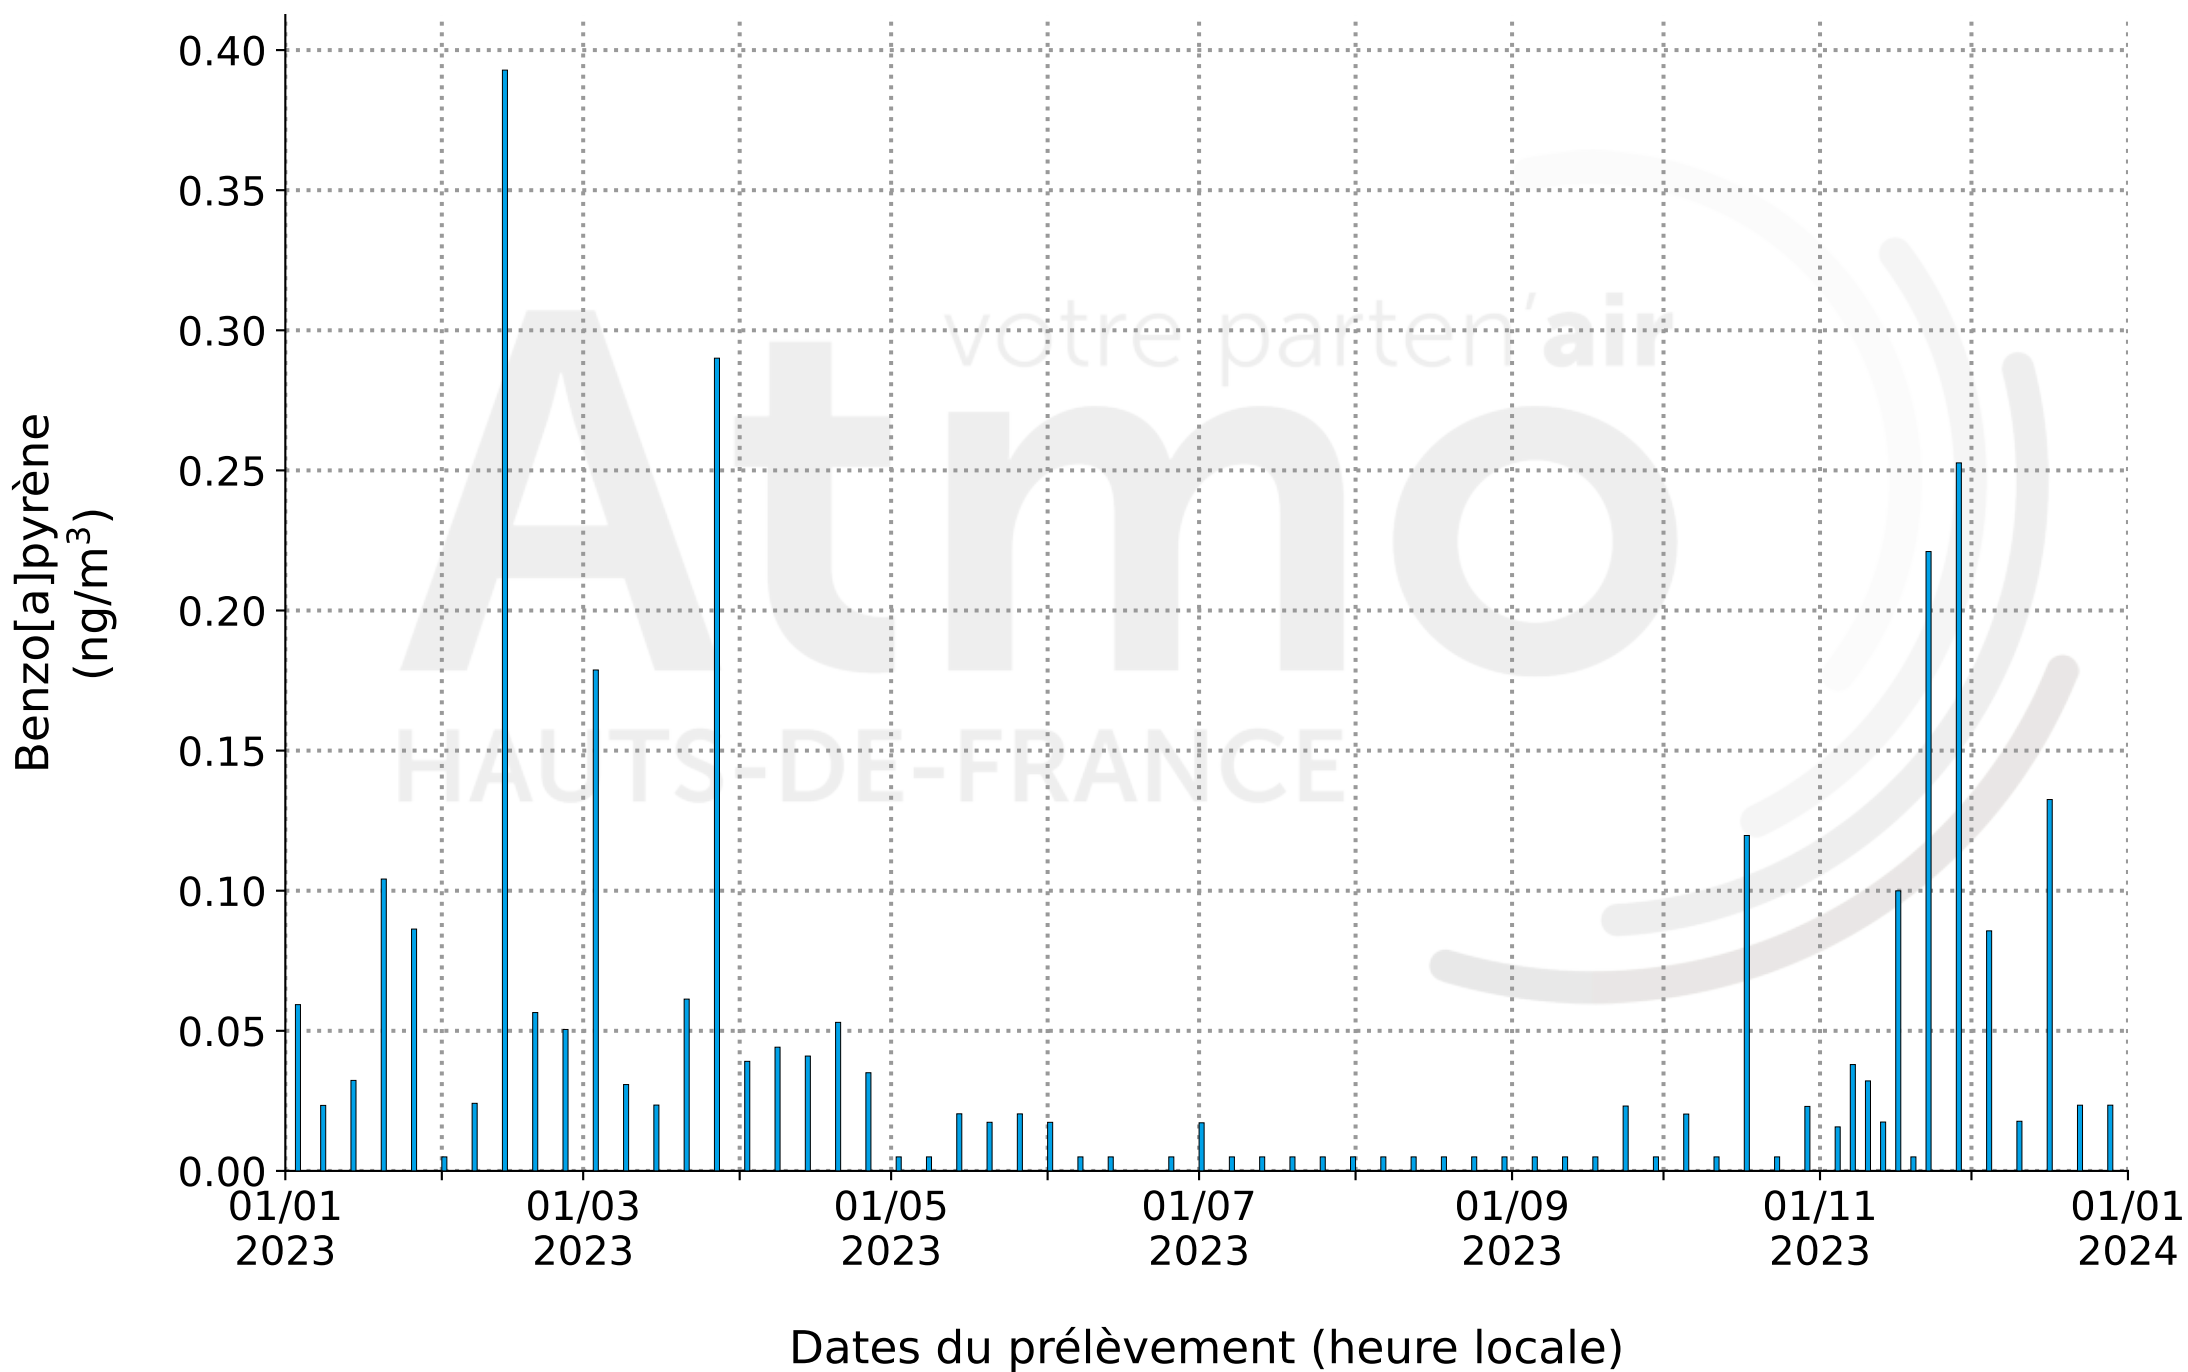

Concentrations en HAP à Saint-Laurent-Blangy (AR2) en 2023