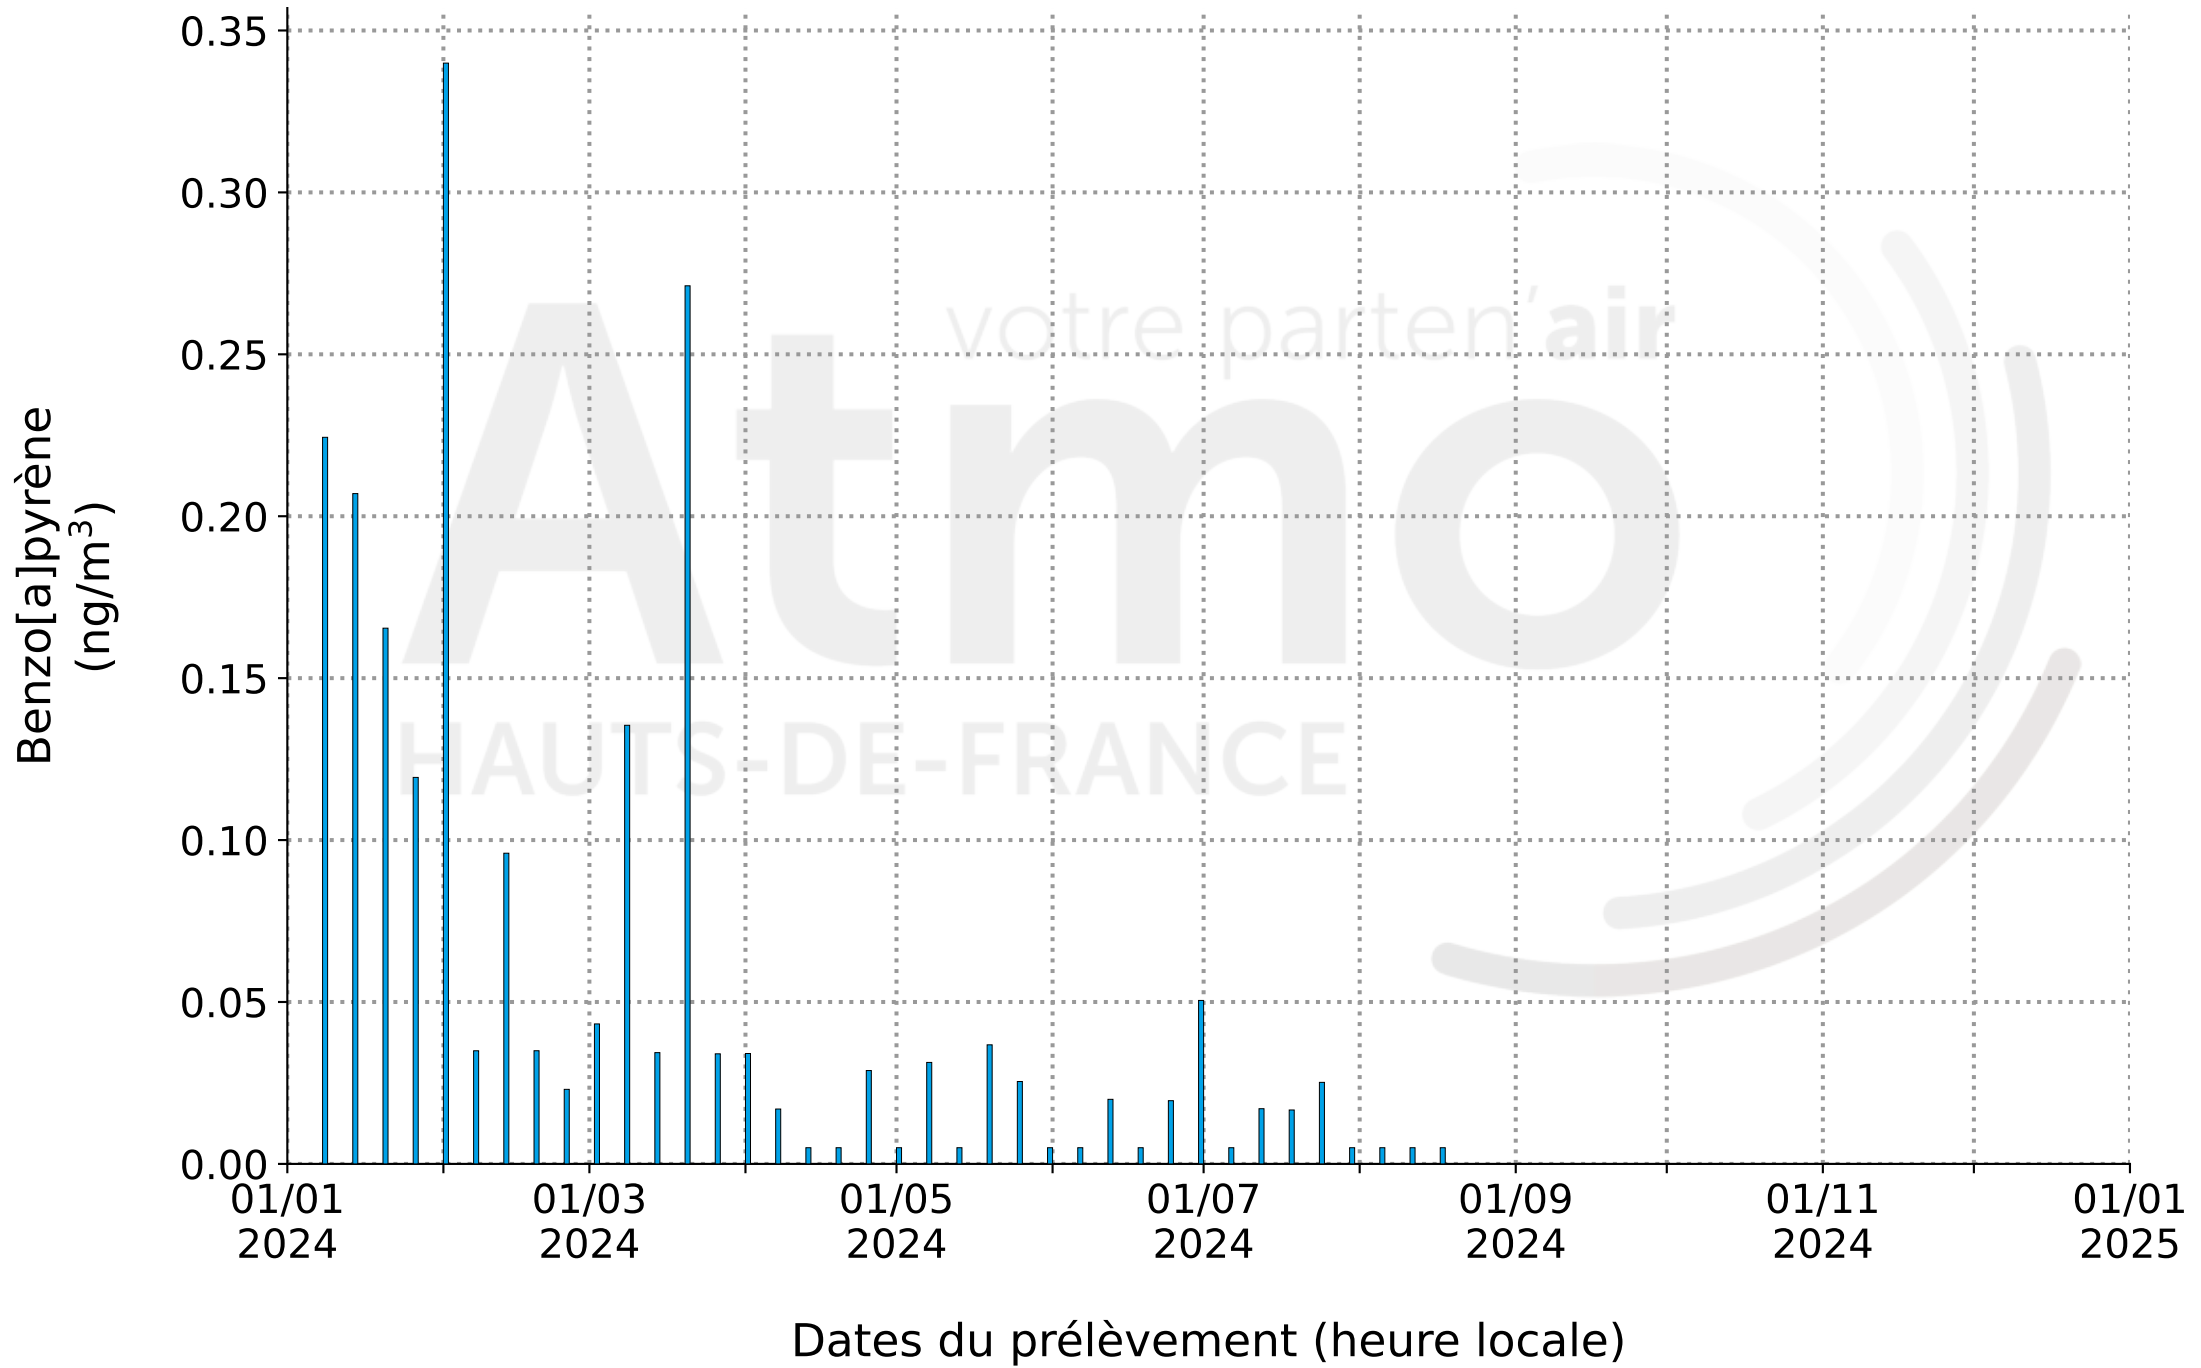

Concentrations en HAP à Saint-Quentin Victor Hugo (SQ3) en 2024

Début du prélèvement (heure locale)	Fin du prélèvement (heure locale)	Benzo[a]pyrène (ng/m ³)
08/01/2024 00h00	09/01/2024 00h00	0.22
14/01/2024 00h00	15/01/2024 00h00	0.21
20/01/2024 00h00	21/01/2024 00h00	0.17
26/01/2024 00h00	27/01/2024 00h00	0.12
01/02/2024 00h00	02/02/2024 00h00	0.34
07/02/2024 00h00	08/02/2024 00h00	0.03
13/02/2024 00h00	14/02/2024 00h00	0.10
19/02/2024 00h00	20/02/2024 00h00	0.03
25/02/2024 00h00	26/02/2024 00h00	0.02
02/03/2024 00h00	03/03/2024 00h00	0.04
08/03/2024 00h00	09/03/2024 00h00	0.14
14/03/2024 00h00	15/03/2024 00h00	0.03
20/03/2024 00h00	21/03/2024 00h00	0.27
26/03/2024 00h00	27/03/2024 00h00	0.03
01/04/2024 00h00	02/04/2024 00h00	0.03
07/04/2024 00h00	08/04/2024 00h00	0.02
13/04/2024 00h00	14/04/2024 00h00	0.01
19/04/2024 00h00	20/04/2024 00h00	0.01
25/04/2024 00h00	26/04/2024 00h00	0.03
01/05/2024 00h00	02/05/2024 00h00	0.01
07/05/2024 00h00	08/05/2024 00h00	0.03
13/05/2024 00h00	14/05/2024 00h00	0.01
19/05/2024 00h00	20/05/2024 00h00	0.04
25/05/2024 00h00	26/05/2024 00h00	0.03
31/05/2024 00h00	01/06/2024 00h00	0.01
06/06/2024 00h00	07/06/2024 00h00	0.01
12/06/2024 00h00	13/06/2024 00h00	0.02
18/06/2024 00h00	19/06/2024 00h00	0.01
24/06/2024 00h00	25/06/2024 00h00	0.02
30/06/2024 00h00	01/07/2024 00h00	0.05
06/07/2024 00h00	07/07/2024 00h00	0.01
12/07/2024 00h00	13/07/2024 00h00	0.02
18/07/2024 00h00	19/07/2024 00h00	0.02
24/07/2024 00h00	25/07/2024 00h00	0.03
30/07/2024 00h00	31/07/2024 00h00	0.01
05/08/2024 00h00	06/08/2024 00h00	0.01
11/08/2024 00h00	12/08/2024 00h00	0.01
17/08/2024 00h00	18/08/2024 00h00	0.01